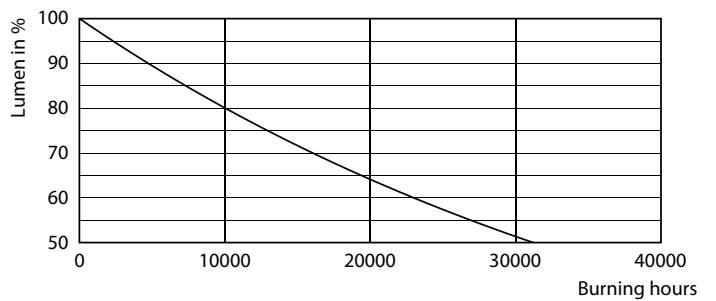

Lumen Maintenance Diagram - CorePro lustre ND 7-60W E27 827 P48 FR