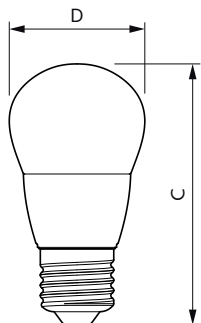

CorePro LED Kerzen- und Tropfenlampenform

Temperatur	
Gehäusetemperatur (Nom)	83 °C
Lichtregelung und Dimmen	
Dimmbar	Nein
Mechanik und Gehäuse	
Kolbenausführung	Matt
Kolbenform	P48
Genehmigung und Anwendung	
Energieeffizienzklasse	E
Energieverbrauch kWh/1.000 Std.	7 kWh
EPREL Registrierungsnummer	453213
CE-Zeichen	Ja
EU RoHS-konform	Ja
EyeComfort	Ja
Anwendungsbedingungen	
ist eine Verwendung in geschlossenen Leuchten möglich	No

Abmessungsskizzen

Produktinformationen	
Bestell-Produktname	CorePro lustre ND 7-60W E27 827 P48 FR
Gesamtbezeichnung des Produkts	CorePro lustre ND 7-60W E27 827 P48 FR
Gesamt-Produktcode	871951431302600
Bestellcode	31302600
Material-Nr. (12NC)	929002973002
Anzahl pro Verpackung	1
Nettogewicht (Einzelteil)	0,028 kg
EAN/UPC – Produkt/Kiste	8719514313026
Zähler - Pakete pro Außenkarton	10
EAN Umverpackung	8719514313033

Product	D	C
CorePro lustre ND 7-60W E27 827 P48 FR	48 mm	95 mm