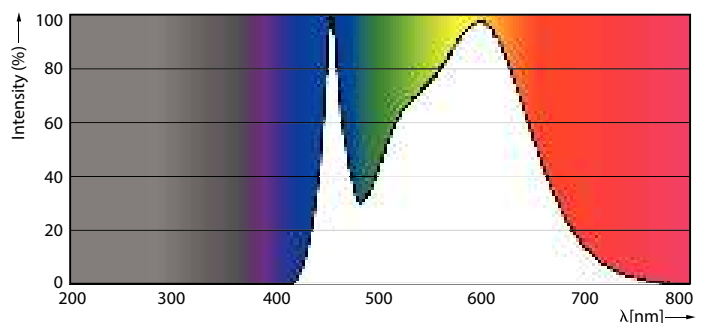

Données du produit

Informations générales	
Culot	E14
Durée de vie nominale	15 000 h
Nombre de cycles d'allumage	50 000
Type de lampe	LED

Données techniques de l'éclairage	
Code couleur	840 [CCT of 4000K]
Flux lumineux	806 lm
Efficacité lumineuse (nominale)	115,00 lm/W
Désignation de la couleur	Blanc froid (CW)
Température de couleur corrélée (nom.)	4000 K
Cohérence des couleurs	<6
Indice de rendu de couleur (IRC)	80
LLMF à la fin de la durée de vie nominale (nom.)	70 %
Valeur de scintillement (PstLM)	1
Valeur d'effet stroboscopique (SVM)	0,4
Sécurité photobiologique selon EN 62471	RG1

Schéma dimensionnel

Product	D	C
CorePro candle ND 7-60W E14 840 B38 FR	38 mm	114 mm

Données photométriques

Light Distribution Diagram - CorePro candle ND 7-60W E14 840 B38 FR

Spectral Power Distribution Colour - CorePro candle ND 7-60W E14 840 B38 FR