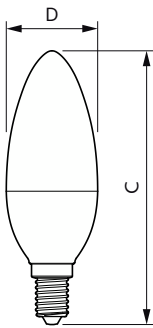

Données du produit

Informations générales	
Culot	E14
Durée de vie nominale	15 000 h
Nombre de cycles d'allumage	50 000
Type de lampe	LED

Données techniques de l'éclairage	
Code couleur	840 [CCT of 4000K]
Flux lumineux	806 lm
Efficacité lumineuse (nominale)	115,00 lm/W
Désignation de la couleur	Blanc froid (CW)
Température de couleur corrélée (nom.)	4000 K
Cohérence des couleurs	<6
Indice de rendu de couleur (IRC)	80
LLMF à la fin de la durée de vie nominale (nom.)	70 %
Valeur de scintillement (PstLM)	1
Valeur d'effet stroboscopique (SVM)	0,4
Sécurité photobiologique selon EN 62471	RG1

Température	
Température maximale du produit (nom.)	87 °C

Commandes et gradation	
Variation de l'intensité lumineuse	Non

Mécanique et boîtier	
Finition ampoule	Dépoli

Lampes CorePro Flamme et Sphérique

Forme de la lampe	B38
-------------------	-----

Schéma dimensionnel

Product	D	C
CorePro candle ND 7-60W E14 840 B38 FR	38 mm	114 mm

Données photométriques

Light Distribution Diagram - CorePro candle ND 7-60W E14 840 B38 FR

Spectral Power Distribution Colour - CorePro candle ND 7-60W E14 840 B38 FR