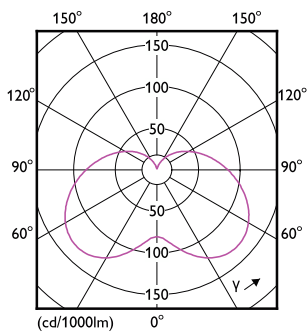

Données du produit

Informations générales	
Culot	E14
Durée de vie nominale	15 000 h
Nombre de cycles d'allumage	50 000
Type de lampe	LED

Données techniques de l'éclairage	
Code couleur	840 [CCT of 4000K]
Flux lumineux	806 lm
Efficacité lumineuse (nominale)	115,00 lm/W
Désignation de la couleur	Blanc froid (CW)
Température de couleur corrélée (nom.)	4000 K
Cohérence des couleurs	<6
Indice de rendu de couleur (IRC)	80
LLMF à la fin de la durée de vie nominale (nom.)	70 %
Valeur de scintillement (PstLM)	1
Valeur d'effet stroboscopique (SVM)	0,4
Sécurité photobiologique selon EN 62471	RG1

peut-il être utilisé dans des luminaires fermés ? No

Données du produit

Nom du produit de la commande	CorePro candle ND 7-60W E14 840 B38 FR
-------------------------------	--

Nom de produit complet	CorePro LEDcandle ND 7-60W E14 840 B38 FR
Code EOC	871951431298200
Code de commande	31298200
Code 12NC	929002972702
Numérateur - Quantité par kit	1
Poids net (pièce)	0,053 kg
Code EAN – Produit/Boîte	8719514312982
Conditionnement par carton	10
Codes EAN/UPC – Boîte	8719514312999

Schéma dimensionnel

Product	D	C
CorePro candle ND 7-60W E14 840 B38 FR	38 mm	114 mm

Données photométriques

Light Distribution Diagram - CorePro candle ND 7-60W E14 840 B38 FR

Spectral Power Distribution Colour - CorePro candle ND 7-60W E14 840 B38 FR