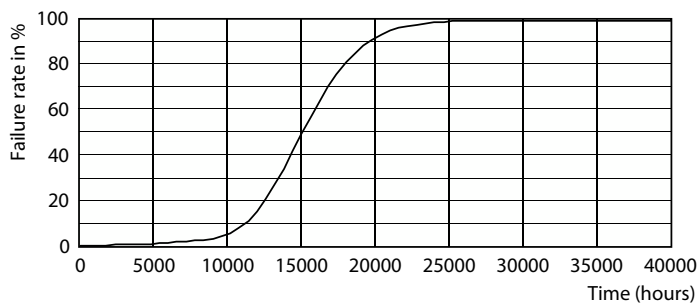

Lebensdauer

Life Expectancy Diagram