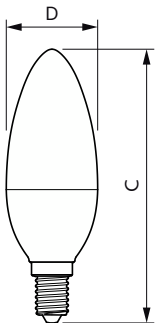

Produkt Daten

Allgemeine Informationen		Flackerwert (PstLM) – Flackerwert gemäß EN 61000-3-3	
Sockel	E14	Flackerwert gemäß EN 61000-3-3	1
Nennlebensdauer	15.000 Stunde(n)	Messung der Sichtbarkeit des Stroboskopeffekts (SVM)	0,4
Schaltzyklus	50.000	Photobiologische Sicherheit gemäß EN 62471	RG1
Beleuchtungstechnologie	LED		
Lichttechnische Daten		Betrieb und Elektrik	
Farbcode	827 [CCT of 2700K]	Netzfrequenz	50 to 60 Hz
Lichtstrom	806 lm	Eingangsfrequenz	50 bis 60 Hz
Lichtfarbe	Warmweiß (WW)	Systemleistung	7 W
Nennlichtausbeute (Nom)	115,00 lm/W	Lampenstrom (Nom)	59 mA
Ähnlichste Farbtemperatur (Nom)	2700 K	Äquivalente Leistung	60 W
Farbkonsistenz	<6	Startzeit (Nom)	0,5 s
Farbwiedergabeindex (CRI)	80	Aufwärmzeit bis 60 % Licht	0,5 s
Restlichtstrom am Ende der Nennlebensdauer (Nom.)	70 %	Leistungsfaktor (Bruchteil)	0,51
		Spannung (Nom)	220-240 V

CorePro LED Kerzen- und Tropfenlampenform

Temperatur	
Gehäusetemperatur (Nom)	87 °C
Lichtregelung und Dimmen	
Dimmbar	Nein
Mechanik und Gehäuse	
Kolbenausführung	Matt
Kolbenform	B38
Genehmigung und Anwendung	
Energieeffizienzklasse	E
Energieverbrauch kWh/1.000 Std.	7 kWh
EPREL Registrierungsnummer	453210
CE-Zeichen	Ja
EU RoHS-konform	Ja
EyeComfort	Ja
Anwendungsbedingungen	
ist eine Verwendung in geschlossenen Leuchten möglich	No

Produktdaten	
Bestell-Produktname	CorePro candle ND 7-60W E14 827 B38 FR
Gesamtbezeichnung des Produkts	CorePro LEDcandle ND 7-60W E14 827 B38 FR
Gesamt-Produktcode	871951431296800
Bestellcode	31296800
Material-Nr. (12NC)	929002972502
Anzahl pro Verpackung	1
Nettogewicht (Einzelteil)	0,053 kg
EAN/UPC – Produkt/Kiste	8719514312968
Zähler - Pakete pro Außenkarton	10
EAN Umverpackung	8719514312975

Abmessungsskizzen

Product	D	C
CorePro candle ND 7-60W E14 827 B38 FR	38 mm	114 mm

CorePro LED Kerzen-und Tropfenlampenform

Photometrische Daten

Light Distribution Diagram - CorePro candle ND 7-60W E14 827 B38 FR