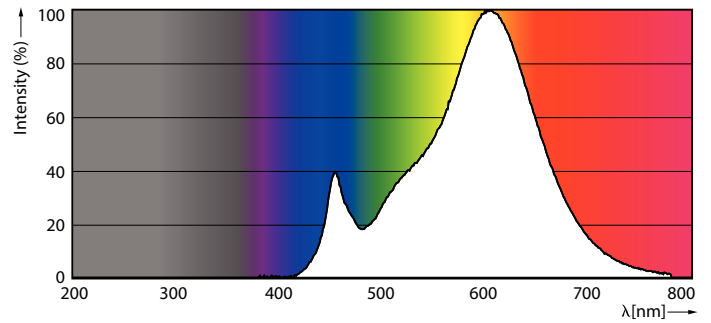

Spectral Power Distribution Colour - CorePro candle ND 7-60W E14 827 B38 FR

General uniform lighting - CorePro candle ND 7-60W E14 827 B38 FR