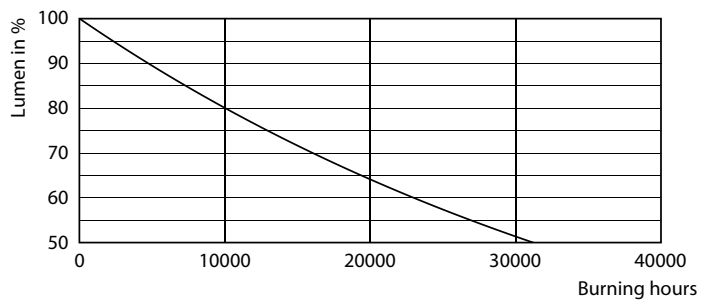

Lumen Maintenance Diagram - CorePro candle ND 7-60W E14 827 B38 FR