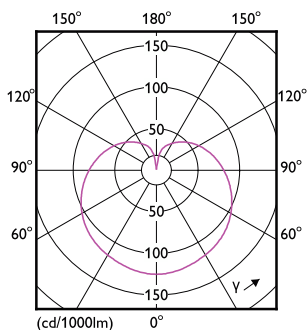

Abmessungsskizzen

Product	D	C
CorePro lustre ND 5-40W E14 827 P45 FR	45 mm	87 mm

Photometrische Daten

Light Distribution Diagram - CorePro lustre ND 5-40W E14 827 P45 FR

General uniform lighting - CorePro lustre ND 5-40W E14 827 P45 FR