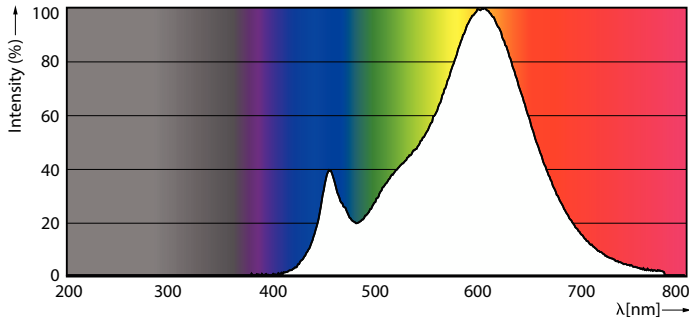

CorePro LED Kerzen- und Tropfenlampenform

Photometrische Daten

Spectral Power Distribution Colour - CorePro lustre ND 5-40W E14 827 P45 FR