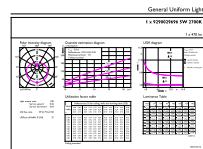

Abmessungsskizzen

Product	D	C
CorePro lustre ND 5-40W E14 827 P45 FR	45 mm	87 mm

Photometrische Daten

Light Distribution Diagram - CorePro lustre ND 5-40W E14 827 P45 FR

General uniform lighting - CorePro lustre ND 5-40W E14 827 P45 FR