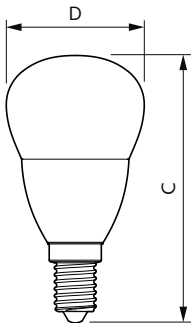

Abmessungsskizzen

Product	D	C
CorePro lustre ND 5-40W E14 827 P45 FR	45 mm	87 mm

Photometrische Daten

Light Distribution Diagram - CorePro lustre ND 5-40W E14 827 P45 FR

General uniform lighting - CorePro lustre ND 5-40W E14 827 P45 FR