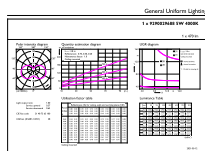

Données du produit

Informations générales		Fonctionnement et électricité	
Culot	E14	Fréquence linéaire	50 to 60 Hz
Durée de vie nominale	15 000 h	Fréquence d'entrée	50 à 60 Hz
Nombre de cycles d'allumage	50 000	Consommation électrique	5 W
Type de lampe	LED	Courant lampe (nom.)	44 mA
Données techniques de l'éclairage		Puissance équivalente	40 W
Code couleur	840 [CCT of 4000K]	Heure de démarrage (nom.)	0,5 s
Flux lumineux	470 lm	Temps de chauffe à 60 %	0,5 s
Efficacité lumineuse (nominale)	94,00 lm/W	Facteur de puissance (fraction)	0,51
Désignation de la couleur	Blanc froid (CW)	Tension (nom.)	220-240 V
Température de couleur corrélée (nom.)	4000 K	Température	
Cohérence des couleurs	<6	Température maximale du produit (nom.)	81 °C
Indice de rendu de couleur (IRC)	80	Commandes et gradation	
LLMF à la fin de la durée de vie nominale (nom.)	70 %	Variation de l'intensité lumineuse	Non
Valeur de scintillement (PstLM)	1	Mécanique et boîtier	
Valeur d'effet stroboscopique (SVM)	0,4	Finition ampoule	Dépoli
Sécurité photobiologique selon EN 62471	RG1		

Schéma dimensionnel

Product	D	C
CorePro candle ND 5-40W E14 840 B35 FR	38 mm	114 mm

Données photométriques

General uniform lighting - CorePro candle ND 5-40W E14 840 B35 FR

Spectral Power Distribution Colour - CorePro candle ND 5-40W E14 840 B35 FR