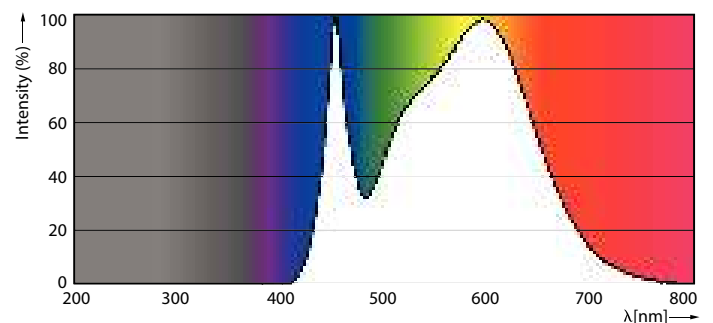

Données du produit

Informations générales		Fonctionnement et électricité	
Culot	E14	Fréquence linéaire	50 to 60 Hz
Durée de vie nominale	15 000 h	Fréquence d'entrée	50 à 60 Hz
Nombre de cycles d'allumage	50 000	Consommation électrique	5 W
Type de lampe	LED	Courant lampe (nom.)	44 mA
Données techniques de l'éclairage		Puissance équivalente	40 W
Code couleur	840 [CCT of 4000K]	Heure de démarrage (nom.)	0,5 s
Flux lumineux	470 lm	Temps de chauffe à 60 %	0,5 s
Efficacité lumineuse (nominale)	94,00 lm/W	Facteur de puissance (fraction)	0,51
Désignation de la couleur	Blanc froid (CW)	Tension (nom.)	220-240 V
Température de couleur corrélée (nom.)	4000 K	Température	
Cohérence des couleurs	<6	Température maximale du produit (nom.)	81 °C
Indice de rendu de couleur (IRC)	80	Commandes et gradation	
LLMF à la fin de la durée de vie nominale (nom.)	70 %	Variation de l'intensité lumineuse	Non
Valeur de scintillement (PstLM)	1	Mécanique et boîtier	
Valeur d'effet stroboscopique (SVM)	0,4	Finition ampoule	Dépoli
Sécurité photobiologique selon EN 62471	RG1		

Schéma dimensionnel

Product	D	C
CorePro candle ND 5-40W E14 840 B35 FR	38 mm	114 mm

Données photométriques

General uniform lighting - CorePro candle ND 5-40W E14 840 B35 FR

Spectral Power Distribution Colour - CorePro candle ND 5-40W E14 840 B35 FR