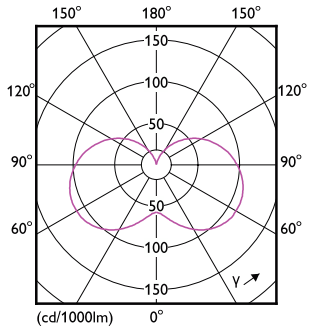

Lampes CorePro Flamme et Sphérique

Données photométriques

Light Distribution Diagram - CorePro candle ND 5-40W E14 840 B35 FR