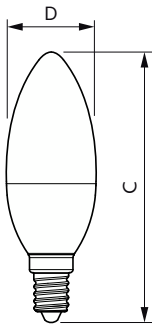

Données du produit

Informations générales		Fonctionnement et électricité	
Culot	E14	Fréquence linéaire	50 to 60 Hz
Durée de vie nominale	15 000 h	Fréquence d'entrée	50 à 60 Hz
Nombre de cycles d'allumage	50 000	Consommation électrique	5 W
Type de lampe	LED	Courant lampe (nom.)	44 mA
Données techniques de l'éclairage		Puissance équivalente	40 W
Code couleur	840 [CCT of 4000K]	Heure de démarrage (nom.)	0,5 s
Flux lumineux	470 lm	Temps de chauffe à 60 %	0,5 s
Efficacité lumineuse (nominale)	94,00 lm/W	Facteur de puissance (fraction)	0,51
Désignation de la couleur	Blanc froid (CW)	Tension (nom.)	220-240 V
Température de couleur corrélée (nom.)	4000 K	Température	
Cohérence des couleurs	<6	Température maximale du produit (nom.)	81 °C
Indice de rendu de couleur (IRC)	80	Commandes et gradation	
LLMF à la fin de la durée de vie nominale (nom.)	70 %	Variation de l'intensité lumineuse	Non
Valeur de scintillement (PstLM)	1	Mécanique et boîtier	
Valeur d'effet stroboscopique (SVM)	0,4	Finition ampoule	Dépoli
Sécurité photobiologique selon EN 62471	RG1		

Conditions d'application

peut-il être utilisé dans des luminaires fermés ? No

Données du produit

Nom du produit de la commande	CorePro candle ND 5-40W E14 840 B35 FR
-------------------------------	--

Nom de produit complet	CorePro LEDcandle ND 5-40W E14 840 B35 FR
Code EOC	871951431254800
Code de commande	31254800
Code 12NC	929002968802
Numérateur - Quantité par kit	1
Poids net (pièce)	0,040 kg
Code EAN – Produit/Boîte	8719514312548
Conditionnement par carton	10
Codes EAN/UPC – Boîte	8719514312555

Schéma dimensionnel

Product	D	C
CorePro candle ND 5-40W E14 840 B35 FR	38 mm	114 mm

Données photométriques

General uniform lighting - CorePro candle ND 5-40W E14 840 B35 FR

Spectral Power Distribution Colour - CorePro candle ND 5-40W E14 840 B35 FR