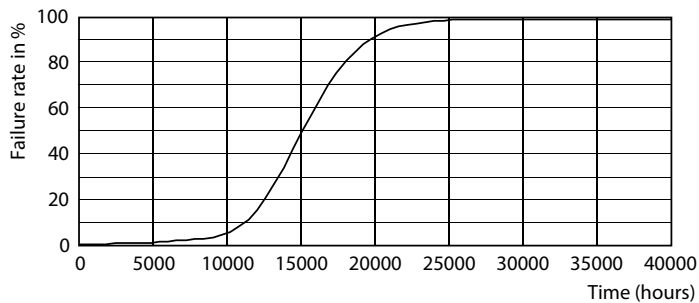

CorePro LED kaars- en kogellampen - Plastic

Fotometrische gegevens

General uniform lighting - CorePro candle ND 2.8-25W E14 827 B35 FR

Levensduur

Life Expectancy Diagram