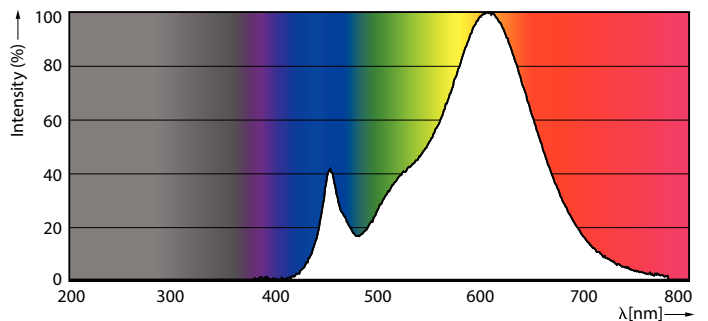

Spectral Power Distribution Colour - CorePro candle ND 2.8-25W E14 827 B35 FR