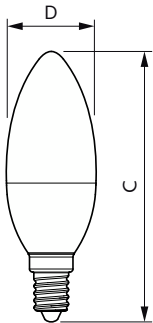

## Maatschets

Product	D	C
CorePro candle ND 2.8-25W E14 827 B35 FR	35 mm	106 mm