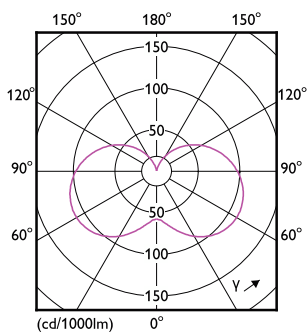

Fotometrische gegevens

Light Distribution Diagram - CorePro candle ND 2.8-25W E14 827 B35 FR