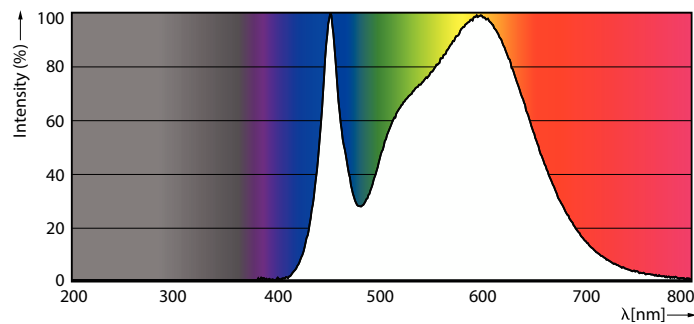

Фотометричні дані

Spectral Power Distribution Colour - ESS LEDspot 6W 640lm E14 R50 840

General uniform lighting - ESS LEDspot 6W 640lm E14 R50 840