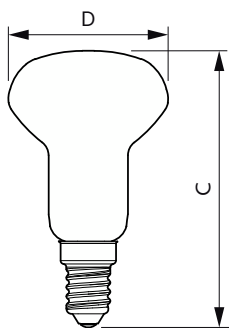

## Дані про виріб

Назва замовленого виробу	ESS LEDspot 6W 640lm E14 R50 840
--------------------------	----------------------------------

Повна назва виробу	ESS LEDspot 6W 640lm E14 R50 840
Повний код виробу	871951431194700
Код замовлення	929002965687
Номер матеріалу (12NC)	929002965687
Чисельник — кількість в упаковці	1
Вага нетто (шт.)	0,026 kg
EAN/UPC - Product/Case	8719514311947
Чисельник — упаковок у зовнішній коробці	12
EAN/UPC - корпус	8719514311954

## Розміри

Product	D	C
ESS LEDspot 6W 640lm E14 R50 840	50 mm	86 mm