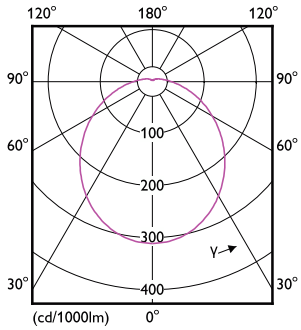

CorePro LEDspot MV

Фотометричні дані

Light Distribution Diagram - ESS LEDspot 6W 640lm E14 R50 840