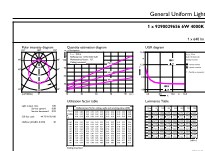

Фотометричні дані

Spectral Power Distribution Colour - ESS LEDspot 6W 640lm E14 R50 840

General uniform lighting - ESS LEDspot 6W 640lm E14 R50 840