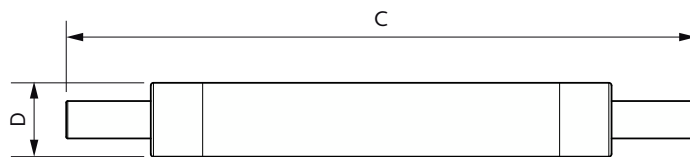

CorePro LEDlinear MV

EU RoHS-kompatibel	Ja
EyeComfort	Ja
Flimmervärde (PstLM)	1
Stroboskopisk effekt	0,4

Användningsförhållanden

kan den användas i slutna armaturer	No

Produktdata

Beställningsproduktnamn	CorePro R7S 118mm 7.2-60W 830
Fullständigt produktnamn	CorePro R7S 118mm 7.2-60W 830

Full EOC	871951430397300
Beskrivning av lokal kod	8296638
Beställningsnummer	929002495002
Materialnummer (12NC)	929002495002
Lokal kod	8296638
Räknare - antal per förpackning	1
EAN/UPC - Produkt/fodral	8719514303973
Räknare - antal förpackningar per kartong	10
EAN/UPC - Hölje	8719514303980

Måttskiss

Product	D	C
CorePro R7S 118mm 7.2-60W 830	15 mm	118 mm