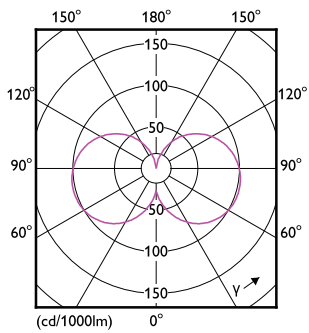

Maatschets

| Product | D | C |
|-------------------------------|-------|--------|
| CorePro R7S 118mm 7.2-60W 830 | 15 mm | 118 mm |

Fotometrische gegevens

Light Distribution Diagram - CorePro R7S 118mm 7.2-60W 830