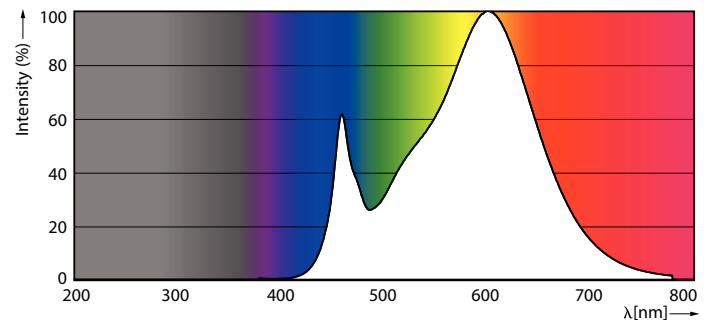

Spectral Power Distribution Colour - CorePro R7S 118mm 7.2-60W 830