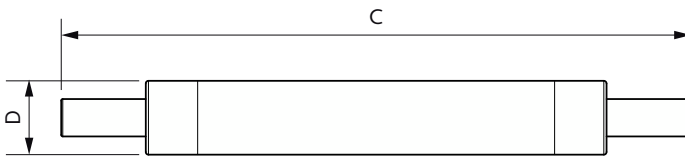

CorePro LEDlinear MV

Conform EU RoHS-richtlijn	Ja
EyeComfort	Ja
Flikkerwaarde (PstLM)	1
Stroboscoopeffectwaarde (SVM)	0,4

Toepassingsomstandigheden

kan dit worden gebruikt in gesloten armaturen	No

Productgegevens

Productnaam voor bestelling	CorePro R7S 118mm 7.2-60W 830
Volledige productnaam	CorePro R7S 118mm 7.2-60W 830

Full EOC	871951430397300
Bestelcode	8719514303973
Materiaalnr. (12NC)	929002495002
Lokale code	30397300
Numerator - Aantal per pak	1
EAN/UPC - product/behuizing	8719514303973
Numerator - Dozen per buitendoos	10
EAN/UPC - Case	8719514303980

Maatschets

Product	D	C
CorePro R7S 118mm 7.2-60W 830	15 mm	118 mm