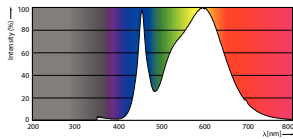

Spectral Power Distribution Colour - TForce Core LED HPL 36W E40 840 FR