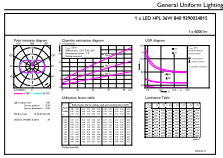

HPL LED TrueForce CorePro

Données photométriques

General uniform lighting - TForce Core LED HPL 36W E40 840 FR