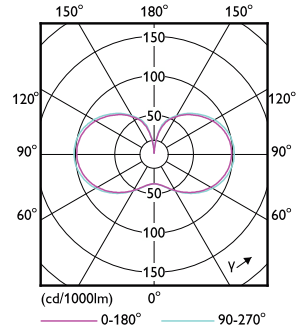

Informations générales			
Culot	E40	Flux lumineux	6 000 lm
Durée de vie nominale	25 000 h	Efficacité lumineuse (nominale)	166 lm/W
Nombre de cycles d'allumage	50 000	Désignation de la couleur	Blanc froid (CW)
Type de lampe	LED	Température de couleur corrélée (nom.)	4000 K
Référence de mesure de flux	Sphere	Cohérence des couleurs	<6
Données techniques de l'éclairage		Indice de rendu de couleur (IRC)	80
Code couleur	840 [CCT of 4000K]	LLMF à la fin de la durée de vie nominale (nom.)	70 %
Angle du faisceau (nom.)	300 degré(s)	Valeur de scintillement (PstLM)	1
		Valeur d'effet stroboscopique (SVM)	1,6

Schéma dimensionnel

Mécanique et boîtier	
Finition ampoule	Dépoli
Forme de la lampe	ED90
Approbation et application	
Classe d'efficacité énergétique	C
Consommation d'énergie kWh/1 000 h	36 kWh
Numéro d'enregistrement EPREL	403657
Marquage CE	Oui
Conforme à RoHS	Oui
Conditions d'application	
peut-il être utilisé dans des luminaires fermés ?	Yes
Données du produit	
Nom du produit de la commande	TForce Core LED HPL 36W E40 840 FR
Nom de produit complet	TForce Core LED HPL 36W E40 840 FR
Code EOC	871951429933700
Code de commande	29933700
Code 12NC	929002481502
Numérateur - Quantité par kit	1
Poids net (pièce)	0,190 kg
Code EAN – Produit/Boîte	8719514299337
Conditionnement par carton	6
Codes EAN/UPC – Boîte	8719514299344

Product
TForce Core LED HPL 36W E40 840 FR

HPL LED TrueForce CorePro

Schéma dimensionnel

Product	D	C
TForce Core LED HPL 36W E40 840 FR	90 mm	230 mm

Données photométriques

Spectral Power Distribution Colour - TForce Core LED HPL 36W E40 840 FR