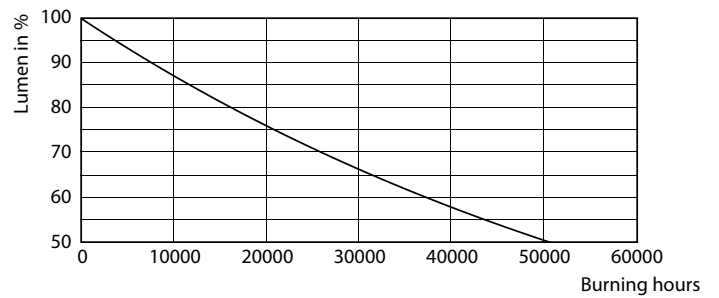

Lumen Maintenance Diagram - TForce Core LED HPL 36W E40 840 FR