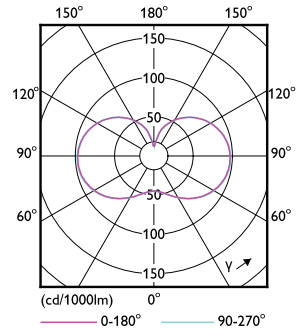

Light Distribution Diagram - TForce Core LED HPL 36W E40 840 FR