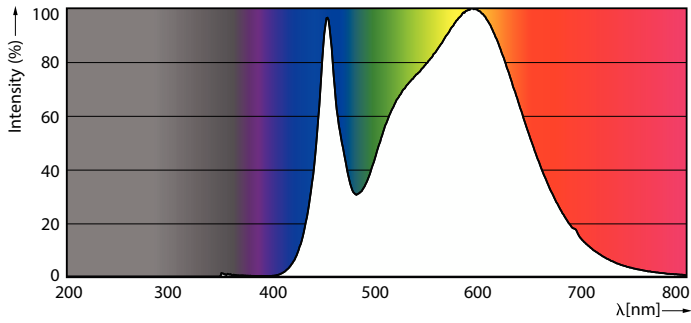

Informations générales			
Culot	E40	Flux lumineux	6 000 lm
Durée de vie nominale	25 000 h	Efficacité lumineuse (nominale)	166 lm/W
Nombre de cycles d'allumage	50 000	Désignation de la couleur	Blanc froid (CW)
Type de lampe	LED	Température de couleur corrélée (nom.)	4000 K
Référence de mesure de flux	Sphere	Cohérence des couleurs	<6
Données techniques de l'éclairage		Indice de rendu de couleur (IRC)	80
Code couleur	840 [CCT of 4000K]	LLMF à la fin de la durée de vie nominale (nom.)	70 %
Angle du faisceau (nom.)	300 degré(s)	Valeur de scintillement (PstLM)	1
		Valeur d'effet stroboscopique (SVM)	1,6

Product
TForce Core LED HPL 36W E40 840 FR

HPL LED TrueForce CorePro

Schéma dimensionnel

Product	D	C
TForce Core LED HPL 36W E40 840 FR	90 mm	230 mm

Données photométriques

Spectral Power Distribution Colour - TForce Core LED HPL 36W E40 840 FR