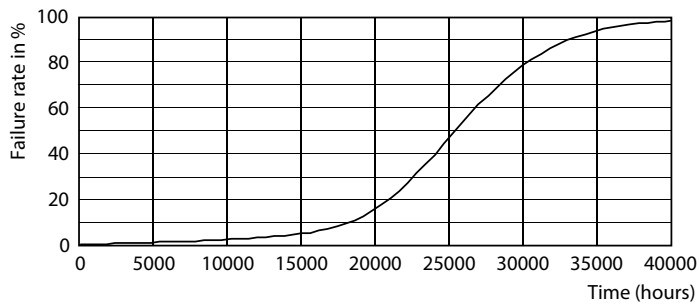

HPL LED TrueForce CorePro

Données photométriques

General uniform lighting - TForce Core LED HPL 36W E40 840 FR

Durée de vie

Life Expectancy Diagram