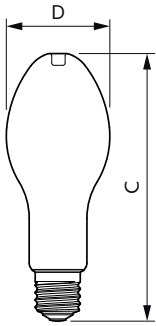

Informations générales			
Culot	E40	Flux lumineux	6 000 lm
Durée de vie nominale	25 000 h	Efficacité lumineuse (nominale)	166 lm/W
Nombre de cycles d'allumage	50 000	Désignation de la couleur	Blanc froid (CW)
Type de lampe	LED	Température de couleur corrélée (nom.)	4000 K
Référence de mesure de flux	Sphere	Cohérence des couleurs	<6
Données techniques de l'éclairage		Indice de rendu de couleur (IRC)	80
Code couleur	840 [CCT of 4000K]	LLMF à la fin de la durée de vie nominale (nom.)	70 %
Angle du faisceau (nom.)	300 degré(s)	Valeur de scintillement (PstLM)	1
		Valeur d'effet stroboscopique (SVM)	1,6

Schéma dimensionnel

Mécanique et boîtier	
Finition ampoule	Dépoli
Forme de la lampe	ED90
Approbation et application	
Classe d'efficacité énergétique	C
Consommation d'énergie kWh/1 000 h	36 kWh
Numéro d'enregistrement EPREL	403657
Marquage CE	Oui
Conforme à RoHS	Oui
Conditions d'application	
peut-il être utilisé dans des luminaires fermés ?	Yes
Données du produit	
Nom du produit de la commande	TForce Core LED HPL 36W E40 840 FR
Nom de produit complet	TForce Core LED HPL 36W E40 840 FR
Code EOC	871951429933700
Code de commande	29933700
Code 12NC	929002481502
Numérateur - Quantité par kit	1
Poids net (pièce)	0,190 kg
Code EAN – Produit/Boîte	8719514299337
Conditionnement par carton	6
Codes EAN/UPC – Boîte	8719514299344

Product
TForce Core LED HPL 36W E40 840 FR

HPL LED TrueForce CorePro

Schéma dimensionnel

Product	D	C
TForce Core LED HPL 36W E40 840 FR	90 mm	230 mm

Données photométriques

Spectral Power Distribution Colour - TForce Core LED HPL 36W E40 840 FR