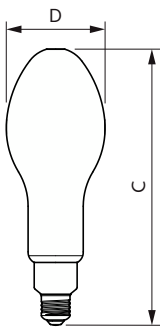

HPL LED TrueForce CorePro

Sécurité photobiologique selon EN 62471	RG0
Fonctionnement et électricité	
Fréquence linéaire	50 to 60 Hz
Fréquence d'entrée	50 à 60 Hz
Consommation électrique	36 W
Courant lampe (nom.)	143 mA
Heure de démarrage (nom.)	0,5 s
Temps de chauffe à 60 %	0,5 s
Facteur de puissance (fraction)	0,9
Tension (nom.)	220-240 V
Courant d'appel sur secteur	32
Nb lampe maxi sur disjoncteur type B 10A – Secteur	6
Nb lampe maxi sur MCB B type 10A – Ballast EM sans condensateur de compensation.	-
Nb lampe maxi sur MCB B type 10A – Ballast EM avec condensateur de compensation.	-
Nb lampe maxi sur disjoncteur type B 16A – Secteur	10
Nb lampe maxi sur MCB B type 16A – Ballast EM sans condensateur de compensation.	-
Nb lampe maxi sur MCB B type 16A – Ballast EM avec condensateur de compensation.	-
Température	
Gamme de températures ambiantes	-30 à +45 °C
Température maximale du produit (nom.)	43,3 °C
Commandes et gradation	
Variation de l'intensité lumineuse	Non

Schéma dimensionnel

Mécanique et boîtier	
Finition ampoule	Dépoli
Forme de la lampe	ED90
Approbation et application	
Classe d'efficacité énergétique	C
Consommation d'énergie kWh/1 000 h	36 kWh
Numéro d'enregistrement EPREL	403657
Marquage CE	Oui
Conforme à RoHS	Oui
Conditions d'application	
peut-il être utilisé dans des luminaires fermés ?	Yes
Données du produit	
Nom du produit de la commande	TForce Core LED HPL 36W E40 840 FR
Nom de produit complet	TForce Core LED HPL 36W E40 840 FR
Code EOC	871951429933700
Code de commande	29933700
Code 12NC	929002481502
Numérateur - Quantité par kit	1
Poids net (pièce)	0,190 kg
Code EAN – Produit/Boîte	8719514299337
Conditionnement par carton	6
Codes EAN/UPC – Boîte	8719514299344

Product
TForce Core LED HPL 36W E40 840 FR