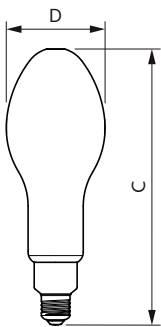

Trueforce CorePro LED HPL

Consumo de energía	36 W
Corriente de lámpara (nom.)	143 mA
Hora de inicio (nom.)	0,5 s
Tiempo de encendido hasta alcanzar el 60 % de luz	0,5 s
Factor de potencia (fracción)	0,9
Voltaje (nom.)	220-240 V
Corriente de irrupción en la red eléctrica	32
N.º máx. de lámparas en MCB tipo B 10 A - Red eléctrica	6
N.º máx. de lámparas en MCB tipo B 10 A - balasto EM sin condensador de compensación.	-
N.º máx. de lámparas en MCB tipo B 10 A - balasto EM con condensador de compensación.	-
N.º máx. de lámparas en MCB tipo B 16 A - Red eléctrica	10
N.º máx. de lámparas en MCB tipo B 16 A - balasto EM sin condensador de compensación.	-
N.º máx. de lámparas en MCB tipo B 16 A - balasto EM con condensador de compensación.	-
Compatibilidad con balastos	Solo red eléctrica
Temperatura	
Rango de temperatura ambiente	-30 °C a +45 °C
Temperatura máxima (nom.)	43,3 °C
Controles y regulación	
Regulable	No
Mecánicos y de carcasa	
Acabado de la bombilla	Mate

Plano de dimensiones

Forma de la bombilla	ED90
Aprobación y aplicación	
Clase de eficiencia energética	C
Consumo energético kWh/1000 h	36 kWh
Número de registro EPREL	403657
Marca CE	Sí
Conforme con EU RoHS	Sí

Condiciones de aplicación

se puede utilizar en luminarias cerradas	Yes

Datos de producto

Nombre de producto del pedido	TForce Core LED HPL 36W E40 840 FR
Nombre completo del producto	TForce Core LED HPL 36W E40 840 FR
Full EOC	871951429933700
Código de pedido	29933700
Código 12NC	929002481502
Cantidad por paquete	1
Peso neto (pieza)	0,190 kg
EAN/UPC - Producto/Caja	8719514299337
Numerador SAP - Paquetes por caja exterior	6
Embalaje con código EAN/UPC	8719514299344

Product	D	C
TForce Core LED HPL 36W E40 840 FR	91,5 mm	234 mm