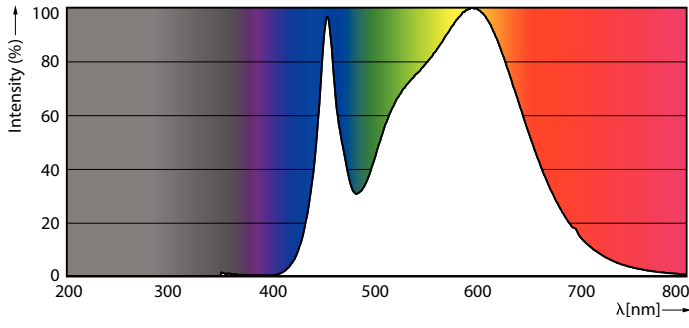

Trueforce CorePro LED HPL

Datos fotométricos

Spectral Power Distribution Colour - TForce Core LED HPL 36W E40 840 FR