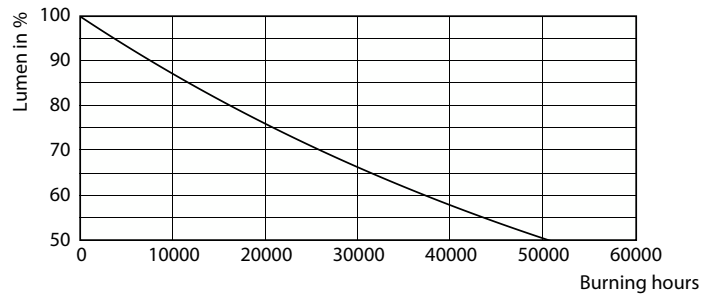

Trueforce CorePro LED HPL

Vida útil

Life Expectancy Diagram

Lumen Maintenance Diagram - TForce Core LED HPL 36W E40 840 FR