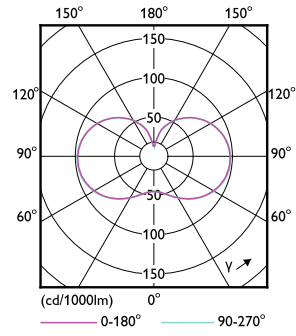

Light Distribution Diagram - TForce Core LED HPL 36W E40 840 FR

General uniform lighting - TForce Core LED HPL 36W E40 840 FR