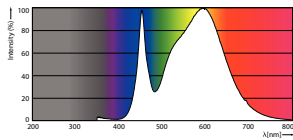

Spectral Power Distribution Colour - TForce Core LED HPL 36W E40 840 FR