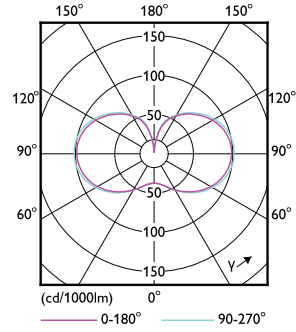

Trueforce CorePro LED HPL

Datos fotométricos

Light Distribution Diagram - TForce Core LED HPL 36W E40 840 FR