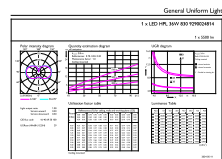

Données photométriques

Spectral Power Distribution Colour - TForce Core LED HPL 36W E40 830 FR

General uniform lighting - TForce Core LED HPL 36W E40 830 FR