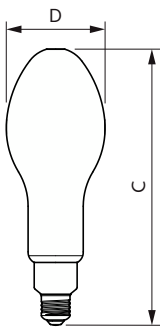

HPL LED TrueForce CorePro

Sécurité photobiologique selon EN 62471	RG0
Fonctionnement et électricité	
Fréquence linéaire	50 to 60 Hz
Fréquence d'entrée	50 à 60 Hz
Consommation électrique	36 W
Courant lampe (nom.)	143 mA
Heure de démarrage (nom.)	0,5 s
Temps de chauffe à 60 %	0,5 s
Facteur de puissance (fraction)	0,9
Tension (nom.)	220-240 V
Courant d'appel sur secteur	32
Nb lampe maxi sur disjoncteur type B 10A – Secteur	6
Nb lampe maxi sur MCB B type 10A – Ballast EM sans condensateur de compensation.	-
Nb lampe maxi sur MCB B type 10A – Ballast EM avec condensateur de compensation.	-
Nb lampe maxi sur disjoncteur type B 16A – Secteur	10
Nb lampe maxi sur MCB B type 16A – Ballast EM sans condensateur de compensation.	-
Nb lampe maxi sur MCB B type 16A – Ballast EM avec condensateur de compensation.	-
Température	
Gamme de températures ambiantes	-30 à +45 °C
Température maximale du produit (nom.)	43,3 °C
Commandes et gradation	
Variation de l'intensité lumineuse	Non

Schéma dimensionnel

Mécanique et boîtier	
Finition ampoule	Dépoli
Forme de la lampe	ED90
Approbation et application	
Classe d'efficacité énergétique	D
Consommation d'énergie kWh/1 000 h	36 kWh
Numéro d'enregistrement EPREL	403656
Marquage CE	Oui
Conforme à RoHS	Oui
Conditions d'application	
peut-il être utilisé dans des luminaires fermés ?	Yes
Données du produit	
Nom du produit de la commande	TForce Core LED HPL 36W E40 830 FR
Nom de produit complet	TForce Core LED HPL 36W E40 830 FR
Code EOC	871951429931300
Code de commande	29931300
Code 12NC	929002481402
Numérateur - Quantité par kit	1
Poids net (pièce)	0,190 kg
Code EAN – Produit/Boîte	8719514299313
Conditionnement par carton	6
Codes EAN/UPC – Boîte	8719514299320

Product
TForce Core LED HPL 36W E40 830 FR