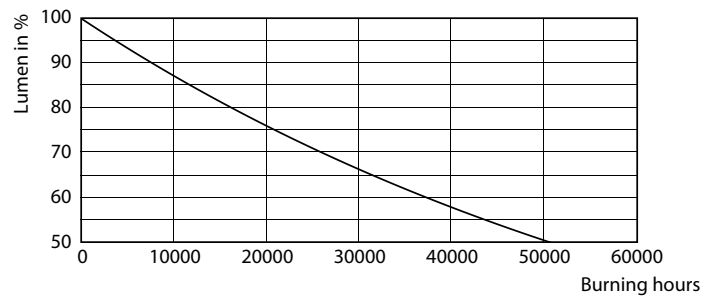

Lumen Maintenance Diagram - TForce Core LED HPL 36W E40 830 FR