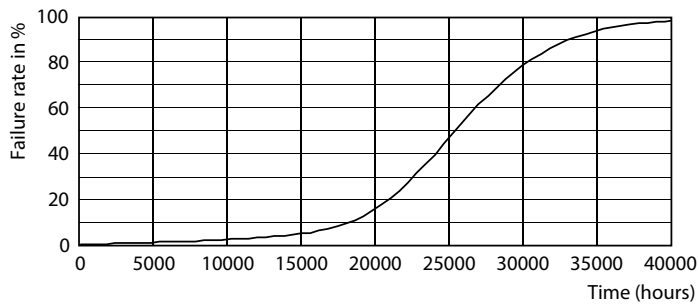

Durée de vie

Life Expectancy Diagram