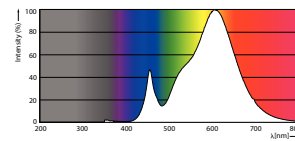

Spectral Power Distribution Colour - TForce Core LED HPL 36W E40 830 FR