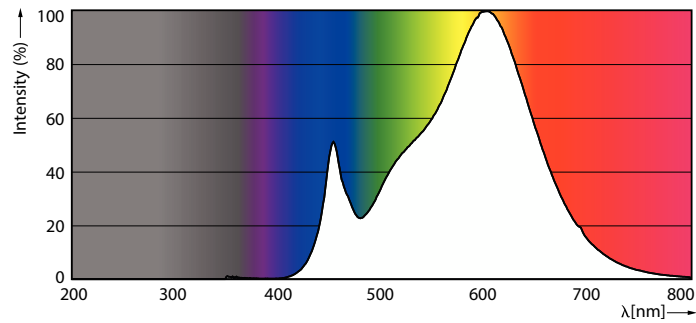

Données photométriques

Spectral Power Distribution Colour - TForce Core LED HPL 36W E40 830 FR

General uniform lighting - TForce Core LED HPL 36W E40 830 FR