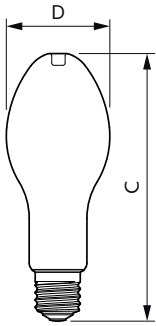

HPL LED TrueForce CorePro

Schéma dimensionnel

Product	D	C
TForce Core LED HPL 36W E40 830 FR	90 mm	230 mm