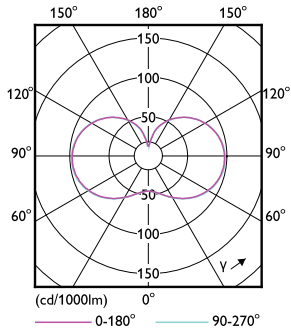

HPL LED TrueForce CorePro

Données photométriques

Light Distribution Diagram - TForce Core LED HPL 36W E40 830 FR