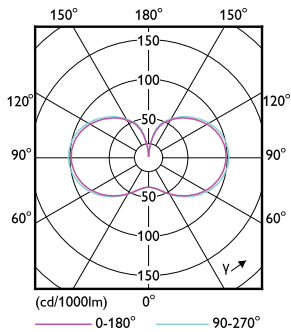

Light Distribution Diagram - TForce Core LED HPL 36W E40 830 FR