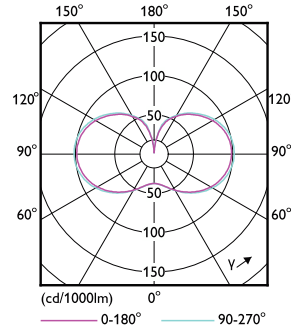

Informations générales			
Culot	E27	Flux lumineux	5 500 lm
Durée de vie nominale	25 000 h	Efficacité lumineuse (nominale)	152 lm/W
Nombre de cycles d'allumage	50 000	Désignation de la couleur	Blanc (WH)
Type de lampe	LED	Température de couleur corrélée (nom.)	3000 K
Référence de mesure de flux	Sphere	Cohérence des couleurs	<6
		Indice de rendu de couleur (IRC)	80
		LLMF à la fin de la durée de vie nominale (nom.)	70 %
		Valeur de scintillement (PstLM)	1
		Valeur d'effet stroboscopique (SVM)	1,6
Données techniques de l'éclairage			
Code couleur	830 [CCT of 3000K]		
Angle du faisceau (nom.)	300 degré(s)		

Schéma dimensionnel

Mécanique et boîtier	
Finition ampoule	Dépoli
Forme de la lampe	ED90
Approbation et application	
Classe d'efficacité énergétique	D
Consommation d'énergie kWh/1 000 h	36 kWh
Numéro d'enregistrement EPREL	403654
Marquage CE	Oui
Conforme à RoHS	Oui
Conditions d'application	
peut-il être utilisé dans des luminaires fermés ?	Yes
Données du produit	
Nom du produit de la commande	TForce Core LED HPL 36W E27 830 FR
Nom de produit complet	TForce Core LED HPL 36W E27 830 FR
Code EOC	871951429927600
Code de commande	29927600
Code 12NC	929002481202
Numérateur - Quantité par kit	1
Poids net (pièce)	0,204 kg
Code EAN – Produit/Boîte	8719514299276
Conditionnement par carton	6
Codes EAN/UPC – Boîte	8719514299283

Product	D	C
TForce Core LED HPL 36W E27 830 FR	90 mm	245 mm

HPL LED TrueForce CorePro

Données photométriques

Spectral Power Distribution Colour - TForce Core LED HPL 36W E27 830 FR

General uniform lighting - TForce Core LED HPL 36W E27 830 FR