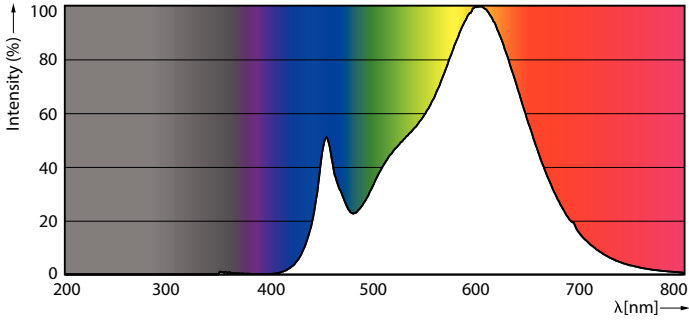

HPL LED TrueForce CorePro

Données photométriques

Spectral Power Distribution Colour - TForce Core LED HPL 36W E27 830 FR