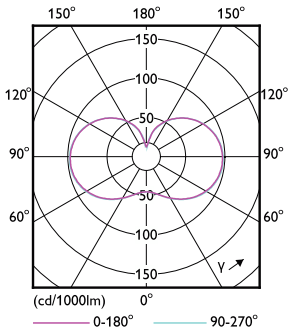

Light Distribution Diagram - TForce Core LED HPL 36W E27 830 FR