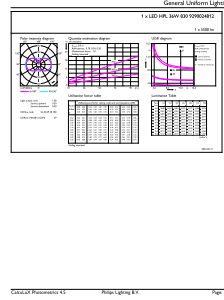

Informations générales			
Culot	E27	Flux lumineux	5 500 lm
Durée de vie nominale	25 000 h	Efficacité lumineuse (nominale)	152 lm/W
Nombre de cycles d'allumage	50 000	Désignation de la couleur	Blanc (WH)
Type de lampe	LED	Température de couleur corrélée (nom.)	3000 K
Référence de mesure de flux	Sphere	Cohérence des couleurs	<6
		Indice de rendu de couleur (IRC)	80
		LLMF à la fin de la durée de vie nominale (nom.)	70 %
		Valeur de scintillement (PstLM)	1
		Valeur d'effet stroboscopique (SVM)	1,6
Données techniques de l'éclairage			
Code couleur	830 [CCT of 3000K]		
Angle du faisceau (nom.)	300 degré(s)		

Schéma dimensionnel

Mécanique et boîtier	
Finition ampoule	Dépoli
Forme de la lampe	ED90
Approbation et application	
Classe d'efficacité énergétique	D
Consommation d'énergie kWh/1 000 h	36 kWh
Numéro d'enregistrement EPREL	403654
Marquage CE	Oui
Conforme à RoHS	Oui
Conditions d'application	
peut-il être utilisé dans des luminaires fermés ?	Yes
Données du produit	
Nom du produit de la commande	TForce Core LED HPL 36W E27 830 FR
Nom de produit complet	TForce Core LED HPL 36W E27 830 FR
Code EOC	871951429927600
Code de commande	29927600
Code 12NC	929002481202
Numérateur - Quantité par kit	1
Poids net (pièce)	0,204 kg
Code EAN – Produit/Boîte	8719514299276
Conditionnement par carton	6
Codes EAN/UPC – Boîte	8719514299283

Product	D	C
TForce Core LED HPL 36W E27 830 FR	90 mm	245 mm

HPL LED TrueForce CorePro

Données photométriques

Spectral Power Distribution Colour - TForce Core LED HPL 36W E27 830 FR

General uniform lighting - TForce Core LED HPL 36W E27 830 FR