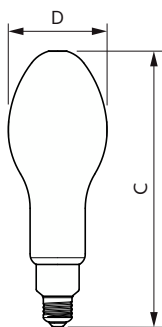

HPL LED TrueForce CorePro

Sécurité photobiologique selon EN 62471	RG0
Fonctionnement et électricité	
Fréquence linéaire	50 to 60 Hz
Fréquence d'entrée	50 à 60 Hz
Consommation électrique	36 W
Courant lampe (nom.)	143 mA
Heure de démarrage (nom.)	0,5 s
Temps de chauffe à 60 %	0,5 s
Facteur de puissance (fraction)	0,9
Tension (nom.)	220-240 V
Courant d'appel sur secteur	32
Nb lampe maxi sur disjoncteur type B 10A – Secteur	6
Nb lampe maxi sur MCB B type 10A – Ballast EM sans condensateur de compensation.	-
Nb lampe maxi sur MCB B type 10A – Ballast EM avec condensateur de compensation.	-
Nb lampe maxi sur disjoncteur type B 16A – Secteur	10
Nb lampe maxi sur MCB B type 16A – Ballast EM sans condensateur de compensation.	-
Nb lampe maxi sur MCB B type 16A – Ballast EM avec condensateur de compensation.	-
Température	
Gamme de températures ambiantes	-30 à +45 °C
Température maximale du produit (nom.)	43,3 °C
Commandes et gradation	
Variation de l'intensité lumineuse	Non

Schéma dimensionnel

Mécanique et boîtier	
Finition ampoule	Dépoli
Forme de la lampe	ED90
Approbation et application	
Classe d'efficacité énergétique	D
Consommation d'énergie kWh/1 000 h	36 kWh
Numéro d'enregistrement EPREL	403654
Marquage CE	Oui
Conforme à RoHS	Oui
Conditions d'application	
peut-il être utilisé dans des luminaires fermés ?	Yes
Données du produit	
Nom du produit de la commande	TForce Core LED HPL 36W E27 830 FR
Nom de produit complet	TForce Core LED HPL 36W E27 830 FR
Code EOC	871951429927600
Code de commande	29927600
Code 12NC	929002481202
Numérateur - Quantité par kit	1
Poids net (pièce)	0,204 kg
Code EAN – Produit/Boîte	8719514299276
Conditionnement par carton	6
Codes EAN/UPC – Boîte	8719514299283

Product	D	C
TForce Core LED HPL 36W E27 830 FR	90 mm	245 mm