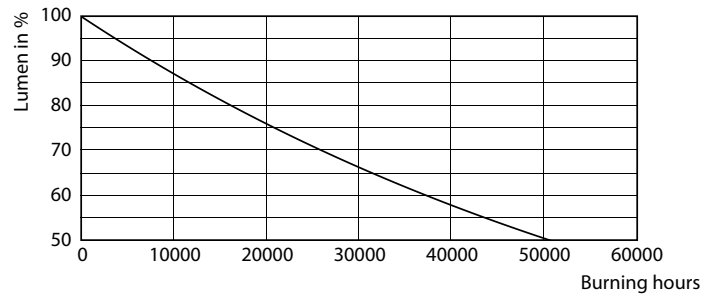

HPL LED TrueForce CorePro

Durée de vie

Life Expectancy Diagram

Lumen Maintenance Diagram - TForce Core LED HPL 36W E27 830 FR