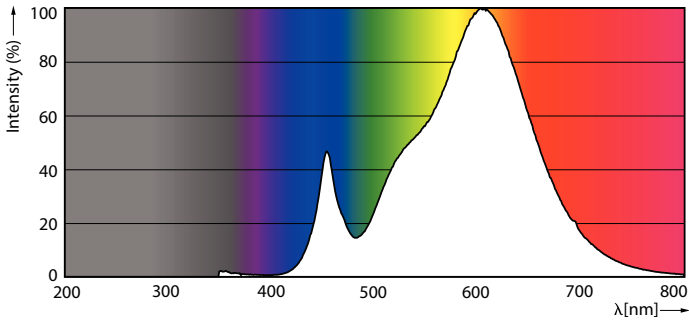

Informations générales			
Culot	E27	Flux lumineux	5 500 lm
Durée de vie nominale	25 000 h	Efficacité lumineuse (nominale)	152 lm/W
Nombre de cycles d'allumage	50 000	Désignation de la couleur	Blanc (WH)
Type de lampe	LED	Température de couleur corrélée (nom.)	3000 K
Référence de mesure de flux	Sphere	Cohérence des couleurs	<6
		Indice de rendu de couleur (IRC)	80
		LLMF à la fin de la durée de vie nominale (nom.)	70 %
		Valeur de scintillement (PstLM)	1
		Valeur d'effet stroboscopique (SVM)	1,6
Données techniques de l'éclairage			
Code couleur	830 [CCT of 3000K]		
Angle du faisceau (nom.)	300 degré(s)		

Product	D	C
TForce Core LED HPL 36W E27 830 FR	90 mm	245 mm

HPL LED TrueForce CorePro

Données photométriques

Spectral Power Distribution Colour - TForce Core LED HPL 36W E27 830 FR

General uniform lighting - TForce Core LED HPL 36W E27 830 FR