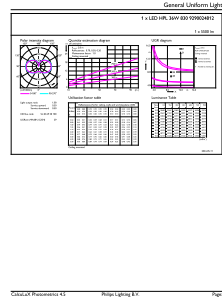

Anwendungsbedingungen

ist eine Verwendung in geschlossenen Leuchten möglich	Yes
---	-----

Produktdaten

Bestell-Produktname	TForce Core LED HPL 36W E27 830 FR
Gesamtbezeichnung des Produkts	TForce Core LED HPL 36W E27 830 FR
Gesamt-Produktcode	871951429927600
Bestellcode	29927600
Material-Nr. (12NC)	929002481202
Anzahl pro Verpackung	1
Nettogewicht (Einzelteil)	0,204 kg
EAN/UPC – Produkt/Kiste	8719514299276
Zähler - Pakete pro Außenkarton	6
EAN Umverpackung	8719514299283

Product	D	C
TForce Core LED HPL 36W E27 830 FR	90 mm	245 mm

Trueforce CorePro LED HPL

Photometrische Daten

Spectral Power Distribution Colour - TForce Core LED HPL 36W E27 830 FR

General uniform lighting - TForce Core LED HPL 36W E27 830 FR