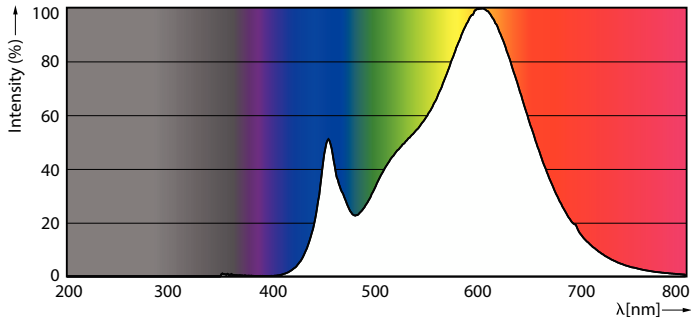

Trueforce CorePro LED HPL

Photometrische Daten

Spectral Power Distribution Colour - TForce Core LED HPL 36W E27 830 FR