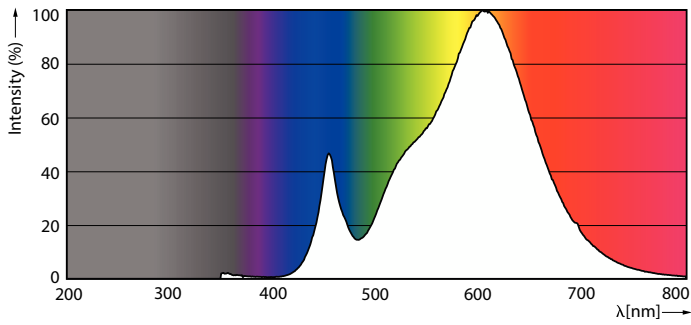

Produkt Daten

Allgemeine Informationen		Ausstrahlungswinkel (Nom)	
Socket	E27		300 Grad
Nennlebensdauer	25.000 Stunde(n)	Lichtstrom	5.500 lm
Schaltzyklus	50.000	Lichtfarbe	Weiß (WH)
Beleuchtungstechnologie	LED	Nennlichtausbeute (Nom)	152 lm/W
Referenz für Lichtstrommessung	Sphere	Ähnlichste Farbtemperatur (Nom)	3000 K
Lichttechnische Daten		Farbkonsistenz	<6
Farbcode	830 [CCT of 3000K]	Farbwiedergabeindex (CRI)	80
		Restlichtstrom am Ende der Nennlebensdauer (Nom.)	70 %

Product	D	C
TForce Core LED HPL 36W E27 830 FR	90 mm	245 mm

Trueforce CorePro LED HPL

Photometrische Daten

Spectral Power Distribution Colour - TForce Core LED HPL 36W E27 830 FR

General uniform lighting - TForce Core LED HPL 36W E27 830 FR