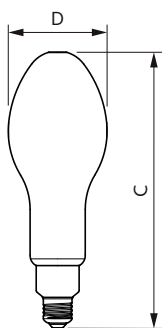

Trueforce CorePro LED HPL

Flackerwert (PstLM) – Flackerwert gemäß EN 61000-3-3	1

Messung der Sichtbarkeit des Stroboskopeffekts (SVM)	1,6

Photobiologische Sicherheit gemäß EN 62471	RGO

Betrieb und Elektrik

Netzfrequenz	50 to 60 Hz

Eingangsfrequenz	50 bis 60 Hz

Systemleistung	36 W

Lampenstrom (Nom)	143 mA

Startzeit (Nom)	0,5 s

Aufwärmzeit bis 60 % Licht	0,5 s

Leistungsfaktor (Bruchteil)	0,9

Spannung (Nom)	220–240 V

Einschaltstrom am Netz	32

Max. Lampenanzahl für MCB Typ B 10 A – Netz	6

Max. Lampenanzahl für MCB Typ B, 10 A – EM-Vorschaltgerät ohne Kompensationskondensator.	-

Max. Lampenanzahl für MCB Typ B, 10 A – EM-Vorschaltgerät mit Kompensationskondensator.	-

Max. Lampenanzahl für MCB Typ B 16 A – Netz	10

Max. Lampenanzahl für MCB Typ B, 16 A – EM-Vorschaltgerät ohne Kompensationskondensator.	-

Max. Lampenanzahl für MCB Typ B, 16 A – EM-Vorschaltgerät mit Kompensationskondensator.	-

Temperatur

Umgebungstemperaturbereich	-30 bis +45 °C

Gehäusetemperatur (Nom)	43,3 °C

Lichtregelung und Dimmen

Dimmbar	Nein

Abmessungsskizzen

Mechanik und Gehäuse	
Kolbenausführung	Matt
Kolbenform	ED90

Genehmigung und Anwendung

Energieeffizienzklasse	D
Energieverbrauch kWh/1.000 Std.	36 kWh
EPREL Registrierungsnummer	403654
CE-Zeichen	Ja
EU RoHS-konform	Ja

Anwendungsbedingungen

ist eine Verwendung in geschlossenen Leuchten möglich	Yes

Produktdaten

Bestell-Produktname	TForce Core LED HPL 36W E27 830 FR
Gesamtbezeichnung des Produkts	TForce Core LED HPL 36W E27 830 FR
Gesamt-Produktcode	871951429927600
Bestellcode	29927600
Material-Nr. (12NC)	929002481202
Anzahl pro Verpackung	1
Nettogewicht (Einzelteil)	0,204 kg
EAN/UPC – Produkt/Kiste	8719514299276
Zähler - Pakete pro Außenkarton	6
EAN Umverpackung	8719514299283

Product	D	C
TForce Core LED HPL 36W E27 830 FR	90 mm	245 mm