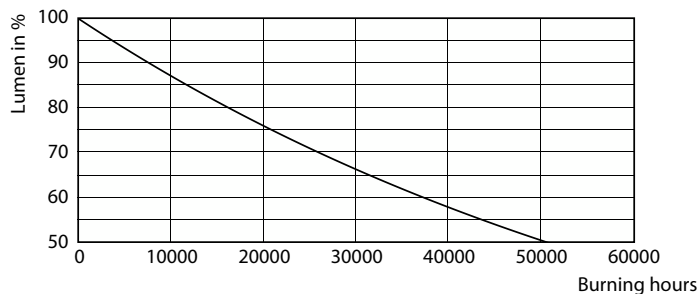

Trueforce CorePro LED HPL

Lebensdauer

Life Expectancy Diagram

Lumen Maintenance Diagram - TForce Core LED HPL 36W E27 830 FR