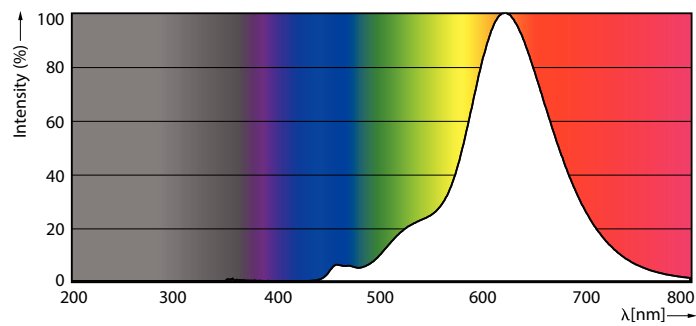

Product gegevens

Algemene informatie	
Lampvoet	E27 [E27]
Nominale levensduur	15.000 hr
Schakelcyclus	20.000
Nominale levensduur (uren)	15.000 hr
Lamptype	LED
Conform EU RoHS-richtlijn	Ja

Gegevens lichttechniek	
Kleurcode	818 [CCT of 1800K]
Kleurcode	818 [CCT of 1800K]
Lichtstroom	250 lm
Kleuraanduiding	1800
Gecorreleerde kleurtemperatuur (nom)	1800 K
Lichtrendement (gespec.) (nom.)	55,00 lm/W
Kleurconsistentie	<6
Kleurweergave-index (CRI)	80
LLMF bij einde nominale levensduur (nom.)	70 %
Flikkerwaarde (PstLM)	1
Stroboscoopeffectwaarde (SVM)	0,4

Keurmerken en classificaties

Energieverbruik kWh/1.000 uur	5 kWh
EyeComfort	Ja

Productgegevens

Productnaam voor bestelling	LED classic 25W ST64 E27 gradient D SRT
-----------------------------	---

Volledige productnaam	LED classic 25W ST64 E27 gradient D SRT
Full EOC	871951426959000
Bestelcode	26959000
Materiaalnr. (12NC)	929002454001
Numerator - Aantal per pak	1
EAN/UPC - product/behuizing	8719514269590
Numerator - Dozen per buitendoos	4
EAN/UPC - Case	8719514269606

Maatschets

Product	D	C
LED classic 25W ST64 E27 gradient D SRT	64 mm	140 mm

Fotometrische gegevens

Spectral Power Distribution Colour - LED classic 25W ST64 E27 gradient D SRT

Light Distribution Diagram - LED classic 25W ST64 E27 gradient D SRT