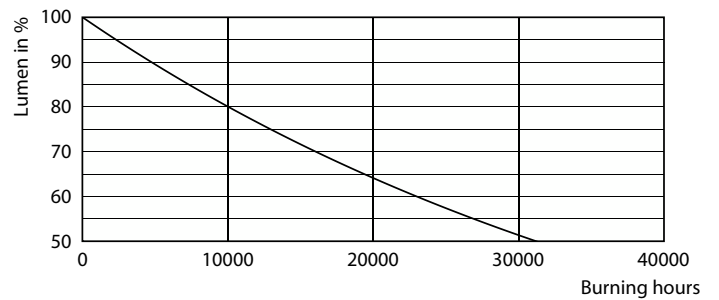

Klassieke filament LEDbulb

Fotometrische gegevens

General uniform lighting - LED classic 25W ST64 E27 gradient D SRT

Levensduur

Life Expectancy Diagram - LED classic 25W ST64 E27 gradient D SRT

Lumen Maintenance Diagram - LED classic 25W ST64 E27 gradient D SRT