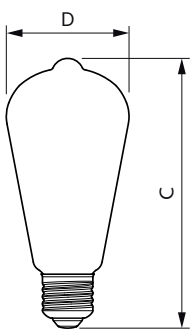

Maatschets

Product	D	C
LED classic 25W ST64 E27 gradient D SRT	64 mm	140 mm

Fotometrische gegevens

Spectral Power Distribution Colour - LED classic 25W ST64 E27 gradient D SRT

Light Distribution Diagram - LED classic 25W ST64 E27 gradient D SRT