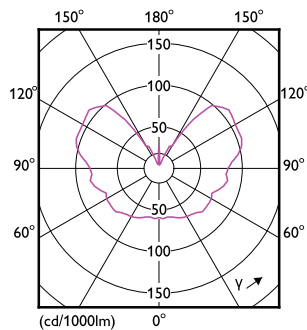

Product gegevens

Algemene informatie	
Lampvoet	E27 [E27]
Nominale levensduur	15.000 hr
Schakelcyclus	20.000
Nominale levensduur (uren)	15.000 hr
Lamptype	LED
Conform EU RoHS-richtlijn	Ja

Gegevens lichttechniek	
Kleurcode	818 [CCT of 1800K]
Kleurcode	818 [CCT of 1800K]
Lichtstroom	250 lm
Kleuraanduiding	1800
Gecorreleerde kleurtemperatuur (nom)	1800 K
Lichtrendement (gespec.) (nom.)	55,00 lm/W
Kleurconsistentie	<6
Kleurweergave-index (CRI)	80
LLMF bij einde nominale levensduur (nom.)	70 %
Flikkerwaarde (PstLM)	1
Stroboscoopeffectwaarde (SVM)	0,4

Keurmerken en classificaties

Energieverbruik kWh/1.000 uur	5 kWh
EyeComfort	Ja

Productgegevens

Productnaam voor bestelling	LED classic 25W ST64 E27 gradient D SRT
-----------------------------	---

Volledige productnaam	LED classic 25W ST64 E27 gradient D SRT
Full EOC	871951426959000
Bestelcode	26959000
Materiaalnr. (12NC)	929002454001
Numerator - Aantal per pak	1
EAN/UPC - product/behuizing	8719514269590
Numerator - Dozen per buitendoos	4
EAN/UPC - Case	8719514269606

Maatschets

Product	D	C
LED classic 25W ST64 E27 gradient D SRT	64 mm	140 mm

Fotometrische gegevens

Spectral Power Distribution Colour - LED classic 25W ST64 E27 gradient D SRT

Light Distribution Diagram - LED classic 25W ST64 E27 gradient D SRT