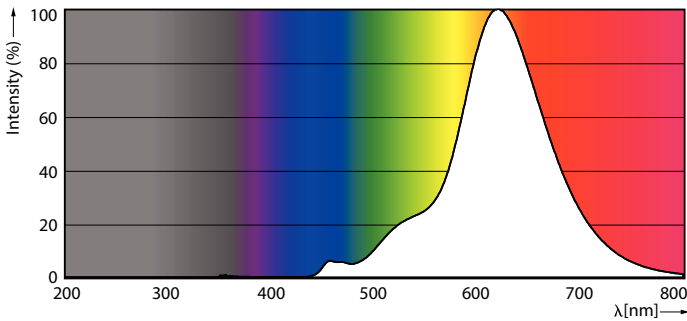

Données photométriques

Spectral Power Distribution Colour - LED classic 25W ST64 E27 gradient D SRT