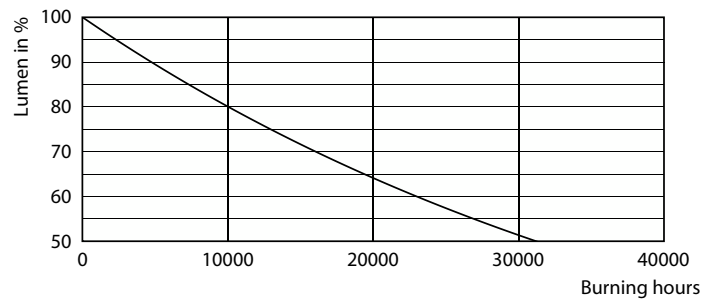

Lumen Maintenance Diagram - LED classic 25W ST64 E27 gradient D SRT