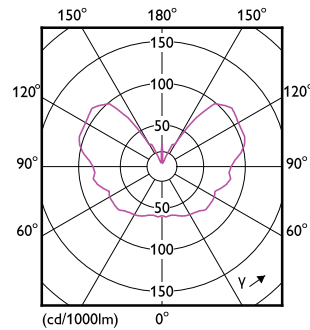

### Données du produit

Informations générales	
Culot	E27 [E27]
Durée de vie nominale	15'000 h
Nombre de cycles d'allumage	20'000
Durée de vie nominale (heures)	15'000 h
Type de lampe	LED
Conforme à RoHS	Oui
Données techniques de l'éclairage	
Code couleur	818 [CCT of 1800K]
Code couleur	818 [CCT of 1800K]
Flux lumineux	250 lm
Désignation de la couleur	1800
Température de couleur corrélée (nom.)	1800 K
Efficacité lumineuse (nominale)	55.00 lm/W
Cohérence des couleurs	<6
Indice de rendu de couleur (IRC)	80
LLMF à la fin de la durée de vie nominale (nom.)	70 %

## Schéma dimensionnel

Product	D	C
LED classic 25W ST64 E27 gradient D SRT	64 mm	140 mm

## Données photométriques

Spectral Power Distribution Colour - LED classic 25W ST64 E27 gradient D SRT

Light Distribution Diagram - LED classic 25W ST64 E27 gradient D SRT