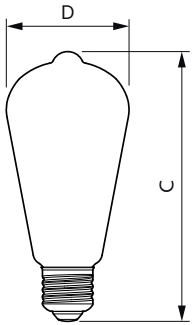

## Schéma dimensionnel

Product	D	C
LED classic 25W ST64 E27 gradient D SRT	64 mm	140 mm