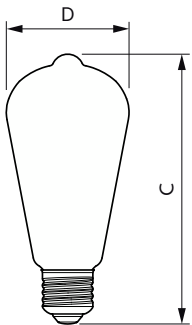

Abmessungsskizzen

Product	D	C
LED classic 25W ST64 E27 gradient D SRT	64 mm	140 mm

LED-Lampen mit klassischem Glühfaden

Photometrische Daten

Spectral Power Distribution Colour - LED classic 25W ST64 E27 gradient D SRT