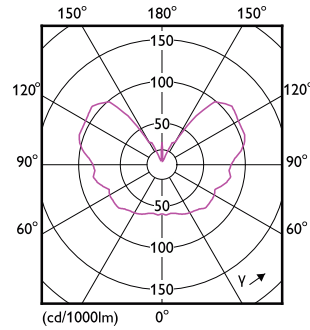

Abmessungsskizzen

Product	D	C
LED classic 25W ST64 E27 gradient D SRT	64 mm	140 mm

LED-Lampen mit klassischem Glühfaden

Photometrische Daten

Spectral Power Distribution Colour - LED classic 25W ST64 E27 gradient D SRT