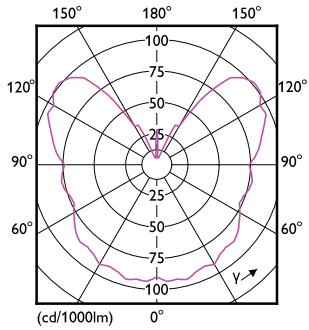

Lampes CorePro LEDbulb filament forme classique

Données photométriques

Light Distribution Diagram - LED classic 25W G93 E27 pink D 1PF/4