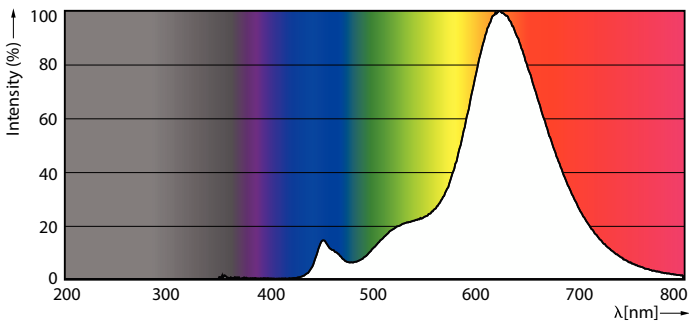

Données photométriques

Spectral Power Distribution Colour - LED classic 25W G93 E27 pink D 1PF/4

General uniform lighting - LED classic 25W G93 E27 pink D 1PF/4