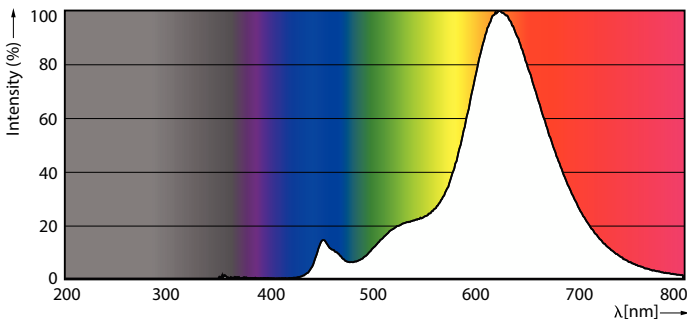

Données photométriques

Spectral Power Distribution Colour - LED classic 25W G93 E27 pink D 1PF/4

General uniform lighting - LED classic 25W G93 E27 pink D 1PF/4