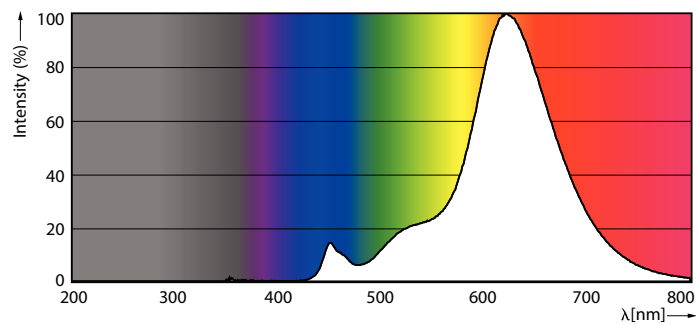

Datos fotométricos

Spectral Power Distribution Colour - LED classic 25W G93 E27 pink D 1PF/4

General uniform lighting - LED classic 25W G93 E27 pink D 1PF/4