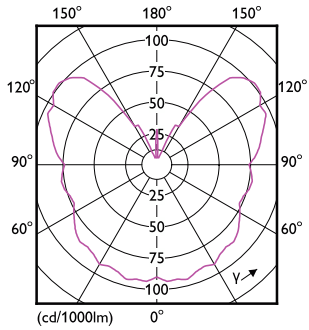

Σχεδιάγραμμα διαστάσεων

Product	D	C
LED classic 25W G93 E27 pink D 1PF/4	95 mm	140 mm

Φωτομετρικά δεδομένα

Spectral Power Distribution Colour - LED classic 25W G93 E27 pink D 1PF/4

General uniform lighting - LED classic 25W G93 E27 pink D 1PF/4

Classic filament LEDbulbs

Φωτομετρικά δεδομένα

Light Distribution Diagram - LED classic 25W G93 E27 pink D 1PF/4

Διάρκεια ζωής

Life Expectancy Diagram - LED classic 25W G93 E27 pink D 1PF/4

Lumen Maintenance Diagram - LED classic 25W G93 E27 pink D 1PF/4