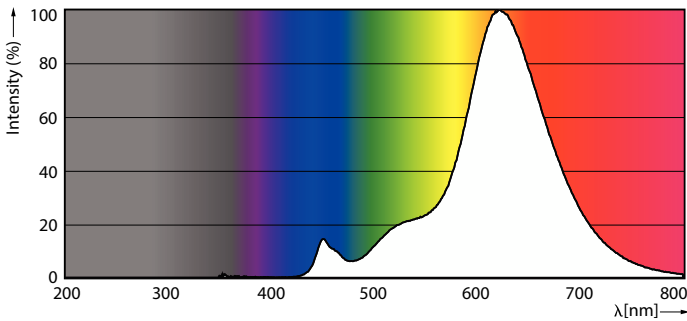

Φωτομετρικά δεδομένα

Spectral Power Distribution Colour - LED classic 25W G93 E27 pink D 1PF/4

General uniform lighting - LED classic 25W G93 E27 pink D 1PF/4