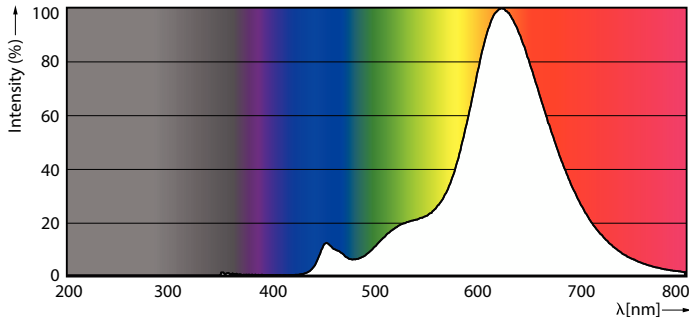

Données du produit

Informations générales	
Culot	E27 [E27]
Durée de vie nominale	15 000 h
Nombre de cycles d'allumage	20 000
Durée de vie nominale (heures)	15 000 h
Type de lampe	LED
Conforme à RoHS	Oui
Données techniques de l'éclairage	
Code couleur	818 [CCT of 1800K]
Code couleur	818 [CCT of 1800K]
Flux lumineux	250 lm
Désignation de la couleur	1800
Température de couleur corrélée (nom.)	1800 K
Efficacité lumineuse (nominale)	55,00 lm/W
Cohérence des couleurs	<6
Indice de rendu de couleur (IRC)	80
LLMF à la fin de la durée de vie nominale (nom.)	70 %

Schéma dimensionnel

Product	D	C
LED classic 25W ST64 E27 pink D SRT4	64 mm	140 mm

Données photométriques

Light Distribution Diagram - LED classic 25W ST64 E27 pink D SRT4

General uniform lighting - LED classic 25W ST64 E27 pink D SRT4

Lampes CorePro LEDbulb filament forme classique

Données photométriques

Spectral Power Distribution Colour - LED classic 25W ST64 E27 pink D SRT4

Durée de vie

Life Expectancy Diagram - LED classic 25W ST64 E27 pink D SRT4