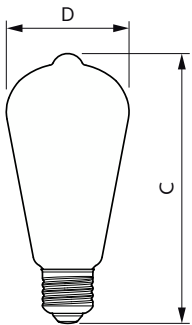

Données du produit

Informations générales	
Culot	E27 [E27]
Durée de vie nominale	15 000 h
Nombre de cycles d'allumage	20 000
Durée de vie nominale (heures)	15 000 h
Type de lampe	LED
Conforme à RoHS	Oui
Données techniques de l'éclairage	
Code couleur	818 [CCT of 1800K]
Code couleur	818 [CCT of 1800K]
Flux lumineux	250 lm
Désignation de la couleur	1800
Température de couleur corrélée (nom.)	1800 K
Efficacité lumineuse (nominale)	55,00 lm/W
Cohérence des couleurs	<6
Indice de rendu de couleur (IRC)	80
LLMF à la fin de la durée de vie nominale (nom.)	70 %

Schéma dimensionnel

Product	D	C
LED classic 25W ST64 E27 pink D SRT4	64 mm	140 mm

Données photométriques

Light Distribution Diagram - LED classic 25W ST64 E27 pink D SRT4

General uniform lighting - LED classic 25W ST64 E27 pink D SRT4