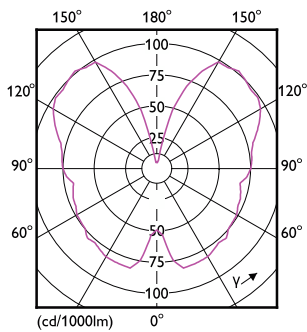

Données du produit

Informations générales	
Culot	E27 [E27]
Durée de vie nominale	15 000 h
Nombre de cycles d'allumage	20 000
Durée de vie nominale (heures)	15 000 h
Type de lampe	LED
Conforme à RoHS	Oui
Données techniques de l'éclairage	
Code couleur	818 [CCT of 1800K]
Code couleur	818 [CCT of 1800K]
Flux lumineux	250 lm
Désignation de la couleur	1800
Température de couleur corrélée (nom.)	1800 K
Efficacité lumineuse (nominale)	55,00 lm/W
Cohérence des couleurs	<6
Indice de rendu de couleur (IRC)	80
LLMF à la fin de la durée de vie nominale (nom.)	70 %

Température	
Température maximale du produit (nom.)	40 °C

Lampes CorePro LEDbulb filament forme classique

Commandes et gradation	
Variation de l'intensité lumineuse	Oui
Mécanique et boîtier	
Finition ampoule	Rose
Forme de la lampe	ST19
Approbation et application	
Consommation d'énergie kWh/1 000 h	5 kWh
EyeComfort	Oui
Données du produit	
Nom du produit de la commande	LED classic 25W ST64 E27 pink D SRT4

Schéma dimensionnel

Product	D	C
LED classic 25W ST64 E27 pink D SRT4	64 mm	140 mm

Données photométriques

Light Distribution Diagram - LED classic 25W ST64 E27 pink D SRT4

General uniform lighting - LED classic 25W ST64 E27 pink D SRT4