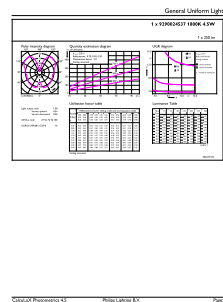

Données du produit

Informations générales	
Culot	E27 [E27]
Durée de vie nominale	15 000 h
Nombre de cycles d'allumage	20 000
Durée de vie nominale (heures)	15 000 h
Type de lampe	LED
Conforme à RoHS	Oui
Données techniques de l'éclairage	
Code couleur	818 [CCT of 1800K]
Code couleur	818 [CCT of 1800K]
Flux lumineux	250 lm
Désignation de la couleur	1800
Température de couleur corrélée (nom.)	1800 K
Efficacité lumineuse (nominale)	55,00 lm/W
Cohérence des couleurs	<6
Indice de rendu de couleur (IRC)	80
LLMF à la fin de la durée de vie nominale (nom.)	70 %

Schéma dimensionnel

Product	D	C
LED classic 25W ST64 E27 pink D SRT4	64 mm	140 mm

Données photométriques

Light Distribution Diagram - LED classic 25W ST64 E27 pink D SRT4

General uniform lighting - LED classic 25W ST64 E27 pink D SRT4