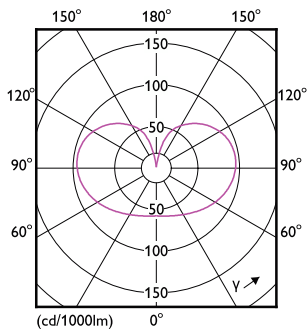

Produkt Daten

Allgemeine Informationen		Restlichtstrom am Ende der Nennlebensdauer (Nom.)	
Socket	E27		70 %
Nennlebensdauer	15.000 Stunde(n)	Flackerwert (PstLM) – Flackerwert gemäß EN 61000-3-3	0,9
Schaltzyklus	20.000	Messung der Sichtbarkeit des Stroboskopeffekts (SVM)	0,4
Nennlebensdauer (Std.)	15.000 Stunde(n)	Photobiologische Sicherheit gemäß EN 62471	RG0
Beleuchtungstechnologie	LED	Betrieb und Elektrik	
Referenz für Lichtstrommessung	Sphere	Netzfrequenz	50 to 60 Hz
Lichttechnische Daten		Eingangsfrequenz	50 bis 60 Hz
Farbcode	827/825/822 [CCT of 2700K/2500K/2200K]	Systemleistung	1,6 3 7,5 W
Farbcode	827/825/822 [CCT of 2700K/2500K/2200K]	Lampenstrom (Nom)	43 mA
Lichtfarbe	Warm/Extrawarm/Sehr warm	Startzeit (Nom)	0,5 s
Nennlichtausbeute (Nom)	107,00 lm/W	Aufwärmzeit bis 60 % Licht	0,5 s
Ähnlichste Farbtemperatur (Nom)	2700 2500 2200 K	Leistungsfaktor (Bruchteil)	0,5
Farbkonsistenz	<6	Spannung (Nom)	220-240 V
Farbwiedergabeindex (CRI)	80		

Abmessungsskizzen

Product	D	C
LEDClassic SSW 60W A60 E27 WW FRND 1SRT4	60 mm	104 mm

Photometrische Daten

Light Distribution Diagram - LEDClassic SSW 60W A60 E27 WW FRND 1SRT4

General uniform lighting - LEDClassic SSW 60W A60 E27 WW FRND 1SRT4