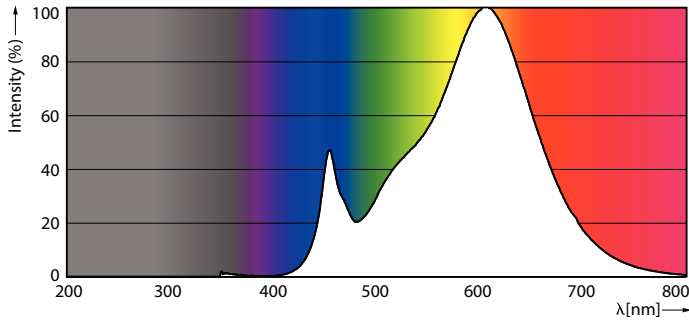

Produkt Daten

Allgemeine Informationen		Restlichtstrom am Ende der Nennlebensdauer (Nom.)	
Socket	E27		70 %
Nennlebensdauer	15.000 Stunde(n)	Flackerwert (PstLM) – Flackerwert gemäß EN 61000-3-3	0,9
Schaltzyklus	20.000	Messung der Sichtbarkeit des Stroboskopeffekts (SVM)	0,4
Nennlebensdauer (Std.)	15.000 Stunde(n)	Photobiologische Sicherheit gemäß EN 62471	RG0
Beleuchtungstechnologie	LED	Betrieb und Elektrik	
Referenz für Lichtstrommessung	Sphere	Netzfrequenz	50 to 60 Hz
Lichttechnische Daten		Eingangsfrequenz	50 bis 60 Hz
Farbcode	827/825/822 [CCT of 2700K/2500K/2200K]	Systemleistung	1,6 3 7,5 W
Farbcode	827/825/822 [CCT of 2700K/2500K/2200K]	Lampenstrom (Nom)	43 mA
Lichtfarbe	Warm/Extrawarm/Sehr warm	Startzeit (Nom)	0,5 s
Nennlichtausbeute (Nom)	107,00 lm/W	Aufwärmzeit bis 60 % Licht	0,5 s
Ähnlichste Farbtemperatur (Nom)	2700 2500 2200 K	Leistungsfaktor (Bruchteil)	0,5
Farbkonsistenz	<6	Spannung (Nom)	220-240 V
Farbwiedergabeindex (CRI)	80		

Abmessungsskizzen

Product	D	C
LEDClassic SSW 60W A60 E27 WW FRND 1SRT4	60 mm	104 mm

Photometrische Daten

Light Distribution Diagram - LEDClassic SSW 60W A60 E27 WW FRND 1SRT4

General uniform lighting - LEDClassic SSW 60W A60 E27 WW FRND 1SRT4

SceneSwitch Glühlampenform

Photometrische Daten

Spectral Power Distribution Colour - LEDClassic SSW 60W A60 E27 WW
FRND 1SRT4

Lebensdauer

Life Expectancy Diagram

Lumen Maintenance Diagram - LEDClassic SSW 60W A60 E27 WW FRND
1SRT4