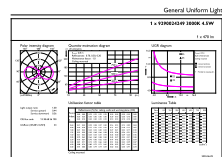

Maatschets

Product	D	C
CorePro LEDBulbND 4.5-40W E27 A60830 FRG	60 mm	106 mm

Fotometrische gegevens

Light Distribution Diagram - CorePro LEDBulbND 4.5-40W E27 A60830 FRG

General uniform lighting - CorePro LEDBulbND 4.5-40W E27 A60830 FRG