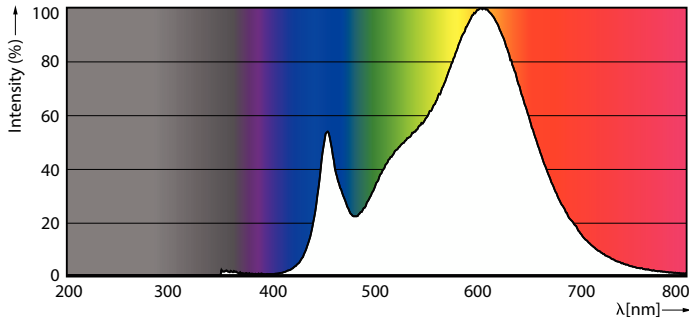

Product gegevens

Algemene informatie	
Lampvoet	E27
Nominale levensduur	15.000 hr
Schakelcyclus	20.000
Lamptype	LED
Meetreferentie van lichtstroom	Sphere

Gegevens lichttechniek	
Kleurcode	830 [CCT of 3000K]
Lichtstroom	470 lm
Lichtrendement (gespec.) (nom.)	104,00 lm/W
Kleuraanduiding	Wit (WH)
Gecorreleerde kleurtemperatuur (nom)	3000 K
Kleurconsistentie	<6
Kleurweergave-index (CRI)	80
LLMF bij einde nominale levensduur (nom.)	70 %
Flikkerwaarde (PstLM)	1
Stroboscoopeffectwaarde (SVM)	0,4

Maatschets

Product	D	C
CorePro LEDBulbND 4.5-40W E27 A60830 FRG	60 mm	106 mm

Fotometrische gegevens

Light Distribution Diagram - CorePro LEDBulbND 4.5-40W E27 A60830 FRG

General uniform lighting - CorePro LEDBulbND 4.5-40W E27 A60830 FRG

CorePro LEDbulb - Glas

Fotometrische gegevens

Spectral Power Distribution Colour - CorePro LEDBulbND 4.5-40W E27
A60830 FRG

Levensduur

Life Expectancy Diagram

Lumen Maintenance Diagram - CorePro LEDBulbND 4.5-40W E27 A60830
FRG