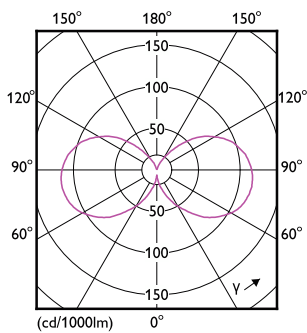

Maatschets

Product	D	C
CorePro LEDBulbND 4.5-40W E27 A60830 FRG	60 mm	106 mm

Fotometrische gegevens

Light Distribution Diagram - CorePro LEDBulbND 4.5-40W E27 A60830 FRG

General uniform lighting - CorePro LEDBulbND 4.5-40W E27 A60830 FRG