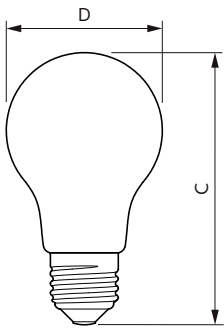

Maatschets

Product	D	C
CorePro LEDBulbND 4.5-40W E27 A60830 FRG	60 mm	106 mm

Fotometrische gegevens

Light Distribution Diagram - CorePro LEDBulbND 4.5-40W E27 A60830 FRG

General uniform lighting - CorePro LEDBulbND 4.5-40W E27 A60830 FRG