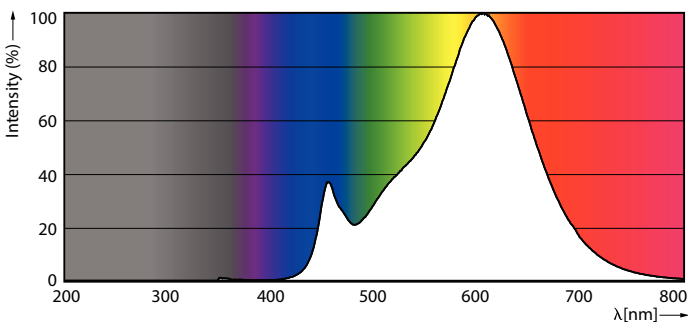

Product gegevens

Algemene informatie	
Lampvoet	E27
Nominale levensduur	15.000 hr
Schakelcyclus	20.000
Nominale levensduur (uren)	15.000 hr
Lamptype	LED
Meetreferentie van lichtstroom	Sphere

Gegevens lichttechniek	
Kleurcode	827 [CCT of 2700K]
Kleurcode	827 [CCT of 2700K]
Bundelhoek (nom.)	270 graden
Lichtstroom	650 lm
Lichtrendement (gespec.) (nom.)	90,00 lm/W
Kleuraanduiding	Warm wit (WW)
Gecorreleerde kleurtemperatuur (nom)	2700 K
Kleurconsistentie	<6
Kleurweergave-index (CRI)	80
LLMF bij einde nominale levensduur (nom.)	70 %
Flikkerwaarde (PstLM)	1

Maatschets

Product	D	C
LED classic CM 50W A60 E27 WW CL D SRT4	60 mm	106 mm

Fotometrische gegevens

Light Distribution Diagram - LED classic CM 50W A60 E27 WW CL D SRT4

Spectral Power Distribution Colour - LED classic CM 50W A60 E27 WW CL D SRT4

Klassieke filament LEDbulb

Fotometrische gegevens

General uniform lighting - LED classic CM 50W A60 E27 WW CL D SRT4

Levensduur

Life Expectancy Diagram

Lumen Maintenance Diagram - LED classic CM 50W A60 E27 WW CL D SRT4