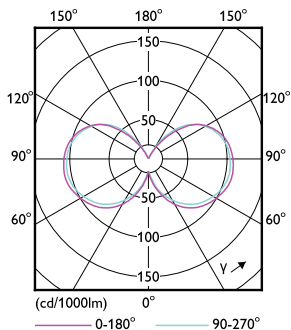

Toepassingsomstandigheden

kan dit worden gebruikt in gesloten armaturen No

Productgegevens

Productnaam voor bestelling	LED classic CM 50W A60 E27 WW CL D SRT4
Volledige productnaam	LED classic CM 50W A60 E27 WW CL D SRT4
Full EOC	871869978247400
Bestelcode	8718699782474
Materiaalnr. (12NC)	929002412801
Numerator - Aantal per pak	1
Nettogewicht (per stuk)	0,060 kg
EAN/UPC - product/behuizing	8718699782474
Numerator - Dozen per buitendoos	4
EAN/UPC - Case	8718699782481

Maatschets

Product	D	C
LED classic CM 50W A60 E27 WW CL D SRT4	60 mm	106 mm

Fotometrische gegevens

Light Distribution Diagram - LED classic CM 50W A60 E27 WW CL D SRT4

Spectral Power Distribution Colour - LED classic CM 50W A60 E27 WW CL D SRT4