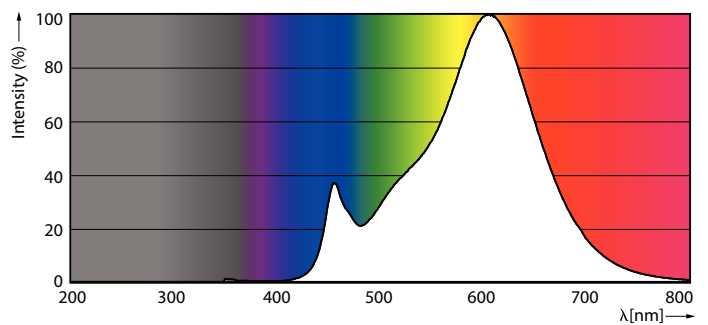

Produkt data

Generelle oplysninger	
Fod	E27
Normeret levetid	15.000 t
Skiftedyklus	20.000
Nominel levetid (timer)	15.000 t
Lighting Technology	LED
Lysstrømsmålingsreference	Sphere

Lysteknisk	
Farvekode	827 [CCT of 2700K]
Farvekode	827 [CCT of 2700K]
Spredningsvinkel (nom.)	270 °
Lysstrøm	650 lm
Farvebetegnelse	Varm hvid (WW)
Korreleret farvetemperatur (nom.)	2700 K
Lyseffekt (nominel) (nom.)	90,00 lm/W
Farveensartethed	<6
Farvegengivelsesindeks (CRI)	80
LLMF ved den nominelle levetids udløb (nom.)	70 %
Photobiological safety according to EN 62471	RG0

Målskitse

Product	D	C
LED classic CM 50W A60 E27 WW CL D SRT4	60 mm	106 mm

Fotometriske data

Light Distribution Diagram - LED classic CM 50W A60 E27 WW CL D SRT4

Spectral Power Distribution Colour - LED classic CM 50W A60 E27 WW CL D SRT4