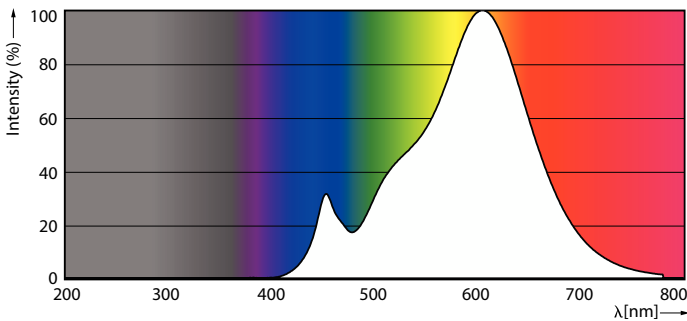

Fotometriska data

Spectral Power Distribution Colour - LED 7W T25 E14 WW FR ND 1SRT6

General uniform lighting - LED 7W T25 E14 WW FR ND 1SRT6