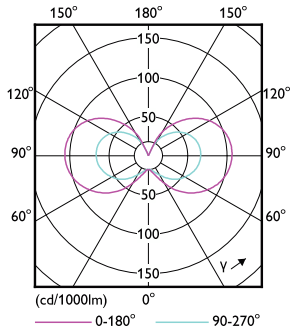

Données du produit

Informations générales	
Culot	GY6.35
Durée de vie nominale	15 000 h
Nombre de cycles d'allumage	50 000
Type de lampe	LED
Référence de mesure de flux	Sphere

Données techniques de l'éclairage	
Code couleur	830 [CCT of 3000K]
Angle du faisceau (nom.)	300 degré(s)
Flux lumineux	215 lm
Efficacité lumineuse (nominale)	119,00 lm/W
Désignation de la couleur	Blanc (WH)
Température de couleur corrélée (nom.)	3000 K
Cohérence des couleurs	<6

Schéma dimensionnel

Product	D	C
CorePro LEDcapsuleLV 1.8-20W GY6.35 830	13 mm	35 mm

Données photométriques

General uniform lighting - CorePro LEDcapsuleLV 1.8-20W GY6.35 830

Spectral Power Distribution Colour - CorePro LEDcapsuleLV 1.8-20W GY6.35 830

Lampes CorePro LEDcapsule G4 et GY6.35

Données photométriques

Light Distribution Diagram - CorePro LEDcapsuleLV 1.8-20W GY6.35 830

Durée de vie

Life Expectancy Diagram

Lumen Maintenance Diagram - CorePro LEDcapsuleLV 1.8-20W GY6.35 830