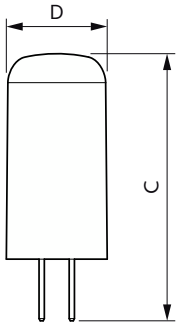

Lampes CorePro LEDcapsule G4 et GY6.35

Tension (nom.)	ac electronic 12 V
Température	
Température maximale du produit (nom.)	80 °C
Commandes et gradation	
Variation de l'intensité lumineuse	Non
Mécanique et boîtier	
Forme de la lampe	Capsule
Approbation et application	
Classe d'efficacité énergétique	E
Adapté à l'éclairage d'accentuation	Non
Consommation d'énergie kWh/1 000 h	2 kWh
Numéro d'enregistrement EPREL	374878
Marquage CE	Oui
Conforme à RoHS	Oui
EyeComfort	Oui

Schéma dimensionnel

Product	D	C
CorePro LEDcapsuleLV 1.8-20W GY6.35 830	13 mm	35 mm

Données photométriques

General uniform lighting - CorePro LEDcapsuleLV 1.8-20W GY6.35 830

Spectral Power Distribution Colour - CorePro LEDcapsuleLV 1.8-20W GY6.35 830