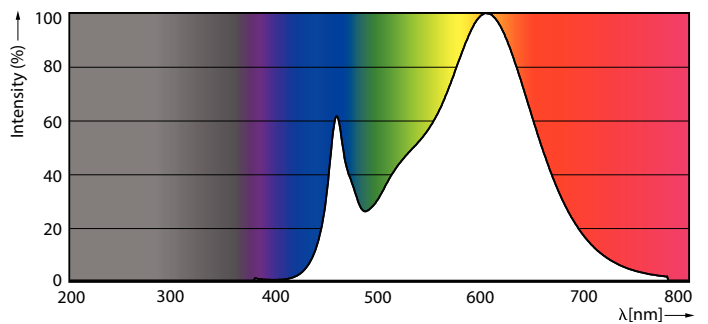

General uniform lighting - CorePro LEDcapsuleLV 1.8-20W GY6.35 830

Spectral Power Distribution Colour - CorePro LEDcapsuleLV 1.8-20W GY6.35 830