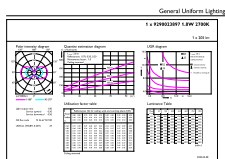

Fotometrische gegevens

General uniform lighting - CorePro LEDcapsuleLV 1.8-20W GY6.35 827

Light Distribution Diagram - CorePro LEDcapsuleLV 1.8-20W GY6.35 827