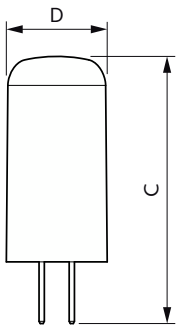

CorePro LEDcapsule LV

Nettogewicht (per stuk)	0,010 kg
Keurmerken en classificaties	
Energie-efficiëntieklasse	F
Geschikt voor accentverlichting	Nee
Energieverbruik kWh/1.000 uur	2 kWh
EPREL-registratienummer	374877
CE-markering	Ja
Conform EU RoHS-richtlijn	Ja
EyeComfort	Ja
Flikkerwaarde (PstLM)	0,4
Stroboscoopeffectwaarde (SVM)	1
Toepassingsomstandigheden	
kan dit worden gebruikt in gesloten armaturen	No

Productgegevens	
Productnaam voor bestelling	CorePro LEDcapsuleLV 1.8-20W GY6.35 827
Volledige productnaam	CorePro LEDcapsuleLV 1.8-20W GY6.35 827
Full EOC	871869976779200
Bestelcode	8718699767792
Materiaalnr. (12NC)	929002389702
Lokale code	76779200
Numerator - Aantal per pak	1
EAN/UPC - product/behuizing	8718699767792
Numerator - Dozen per buitendoos	12
EAN/UPC - Case	8718699767808

Maatschets

Product	D	C
CorePro LEDcapsuleLV 1.8-20W GY6.35 827	13 mm	35 mm