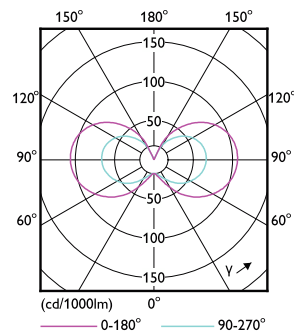

General uniform lighting - CorePro LEDcapsuleLV 1.8-20W GY6.35 827

Light Distribution Diagram - CorePro LEDcapsuleLV 1.8-20W GY6.35 827