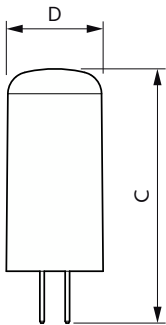

Hinweise

- Nicht für Gleichspannung geeignet
- Max. 80% Luftfeuchtigkeit
- Min. 10 mm Luftraum beim Deckeneinbau zur Gewährleistung der konstanten Wärmeableitung

Produkt Daten

Allgemeine Informationen		Lichtstrom	
Sockel	G4	Lichtstrom	315 lm
Nennlebensdauer	15.000 Stunde(n)	Lichtfarbe	Warmweiß (WW)
Schaltzyklus	50.000	Nennlichtausbeute (Nom)	116,00 lm/W
Beleuchtungstechnologie	LED	Ähnlichste Farbtemperatur (Nom)	2700 K
Referenz für Lichtstrommessung	Sphere	Farbkonsistenz	<6
		Farbwiedergabeindex (CRI)	80
		Restlichtstrom am Ende der Nennlebensdauer (Nom.)	70 %
		Photobiologische Sicherheit gemäß EN 62471	RG1
Lichttechnische Daten			
Farbcode	827 [CCT of 2700K]		
Ausstrahlungswinkel (Nom)	300 Grad		

Abmessungsskizzen

Product	D	C
CorePro LEDcapsuleLV 2.7-28W G4 827	15 mm	40 mm

CorePro LEDcapsule G4/GY6,35 Stiftsockellampen

Photometrische Daten

General uniform lighting - CorePro LEDcapsuleLV 2.7-28W G4 827