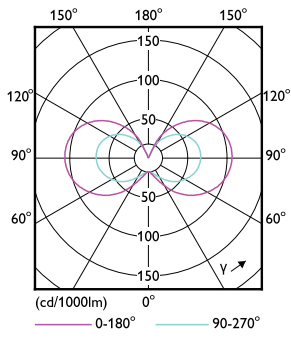

Hinweise

- Nicht für Gleichspannung geeignet
- Max. 80% Luftfeuchtigkeit
- Min. 10 mm Luftraum beim Deckeneinbau zur Gewährleistung der konstanten Wärmeableitung

Produkt Daten

Allgemeine Informationen		Lichtstrom	
Sockel	G4	Lichtstrom	315 lm
Nennlebensdauer	15.000 Stunde(n)	Lichtfarbe	Warmweiß (WW)
Schaltzyklus	50.000	Nennlichtausbeute (Nom)	116,00 lm/W
Beleuchtungstechnologie	LED	Ähnlichste Farbtemperatur (Nom)	2700 K
Referenz für Lichtstrommessung	Sphere	Farbkonsistenz	<6
		Farbwiedergabeindex (CRI)	80
		Restlichtstrom am Ende der Nennlebensdauer (Nom.)	70 %
		Photobiologische Sicherheit gemäß EN 62471	RG1
Lichttechnische Daten			
Farbcode	827 [CCT of 2700K]		
Ausstrahlungswinkel (Nom)	300 Grad		

Abmessungsskizzen

Product	D	C
CorePro LEDcapsuleLV 2.7-28W G4 827	15 mm	40 mm

CorePro LEDcapsule G4/GY6,35 Stiftsockellampen

Photometrische Daten

General uniform lighting - CorePro LEDcapsuleLV 2.7-28W G4 827

Spectral Power Distribution Colour - CorePro LEDcapsuleLV 2.7-28W G4 827

Light Distribution Diagram - CorePro LEDcapsuleLV 2.7-28W G4 827

Lebensdauer

Life Expectancy Diagram

Lumen Maintenance Diagram - CorePro LEDcapsuleLV 2.7-28W G4 827