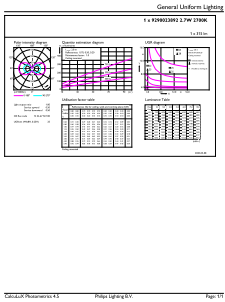

Hinweise

- Nicht für Gleichspannung geeignet
- Max. 80% Luftfeuchtigkeit
- Min. 10 mm Luftraum beim Deckeneinbau zur Gewährleistung der konstanten Wärmeableitung

Produkt Daten

Allgemeine Informationen		Lichtstrom	
Sockel	G4	Lichtstrom	315 lm
Nennlebensdauer	15.000 Stunde(n)	Lichtfarbe	Warmweiß (WW)
Schaltzyklus	50.000	Nennlichtausbeute (Nom)	116,00 lm/W
Beleuchtungstechnologie	LED	Ähnlichste Farbtemperatur (Nom)	2700 K
Referenz für Lichtstrommessung	Sphere	Farbkonsistenz	<6
		Farbwiedergabeindex (CRI)	80
		Restlichtstrom am Ende der Nennlebensdauer (Nom.)	70 %
		Photobiologische Sicherheit gemäß EN 62471	RG1
Lichttechnische Daten			
Farbcode	827 [CCT of 2700K]		
Ausstrahlungswinkel (Nom)	300 Grad		

EPREL Registrierungsnummer	374875
CE-Zeichen	Ja
EU RoHS-konform	Ja
EyeComfort	Ja
Anwendungsbedingungen	
ist eine Verwendung in geschlossenen Leuchten möglich	No
Produktinformationen	
Bestell-Produktname	CorePro LEDcapsuleLV 2.7-28W G4 827
Gesamtbezeichnung des Produkts	CorePro LEDcapsuleLV 2.7-28W G4 827
Gesamt-Produktcode	871869976775400
Bestellcode	76775400
Material-Nr. (12NC)	929002389202
Anzahl pro Verpackung	1
Nettogewicht (Einzelteil)	0,008 kg
EAN/UPC – Produkt/Kiste	8718699767754
Zähler - Pakete pro Außenkarton	12
EAN Umverpackung	8718699767761

Abmessungsskizzen

Product	D	C
CorePro LEDcapsuleLV 2.7-28W G4 827	15 mm	40 mm

CorePro LEDcapsule G4/GY6,35 Stiftsockellampen

Photometrische Daten

General uniform lighting - CorePro LEDcapsuleLV 2.7-28W G4 827