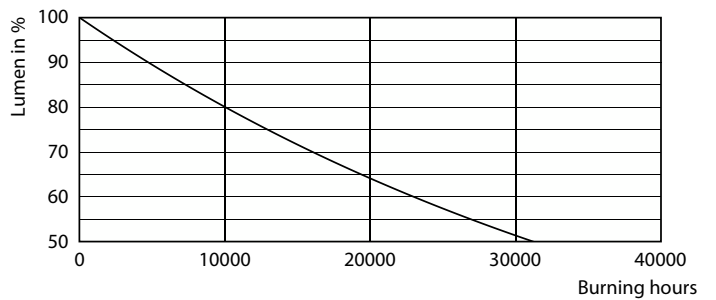

Hinweise

- Nicht für Gleichspannung geeignet
- Max. 80% Luftfeuchtigkeit
- Min. 10 mm Luftraum beim Deckeneinbau zur Gewährleistung der konstanten Wärmeableitung

Produkt Daten

Allgemeine Informationen		Lichtstrom	
Sockel	G4	Lichtstrom	315 lm
Nennlebensdauer	15.000 Stunde(n)	Lichtfarbe	Warmweiß (WW)
Schaltzyklus	50.000	Nennlichtausbeute (Nom)	116,00 lm/W
Beleuchtungstechnologie	LED	Ähnlichste Farbtemperatur (Nom)	2700 K
Referenz für Lichtstrommessung	Sphere	Farbkonsistenz	<6
		Farbwiedergabeindex (CRI)	80
		Restlichtstrom am Ende der Nennlebensdauer (Nom.)	70 %
		Photobiologische Sicherheit gemäß EN 62471	RG1
Lichttechnische Daten			
Farbcode	827 [CCT of 2700K]		
Ausstrahlungswinkel (Nom)	300 Grad		

Spectral Power Distribution Colour - CorePro LEDcapsuleLV 2.7-28W G4 827

Light Distribution Diagram - CorePro LEDcapsuleLV 2.7-28W G4 827

Lebensdauer

Life Expectancy Diagram

Lumen Maintenance Diagram - CorePro LEDcapsuleLV 2.7-28W G4 827