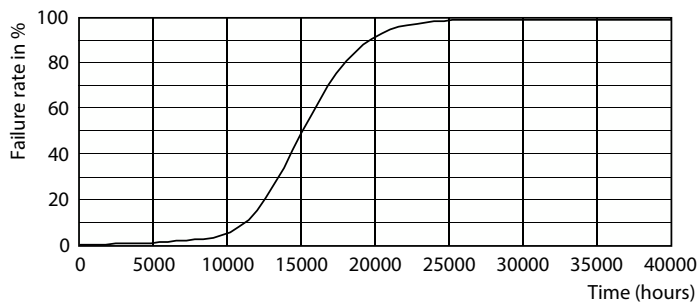

Lebensdauer

Life Expectancy Diagram