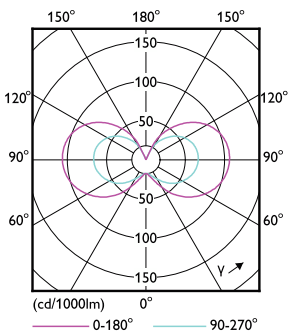

Fotometrische gegevens

Light Distribution Diagram - CorePro LEDcapsuleLV 1-10W G4 830