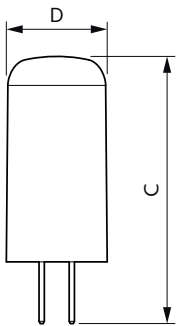

CorePro LEDcapsule LV

Nettogewicht (per stuk)	0,008 kg
Keurmerken en classificaties	
Energie-efficiëntieklasse	E
Geschikt voor accentverlichting	Nee
Energieverbruik kWh/1.000 uur	1 kWh
EPREL-registratienummer	374872
CE-markering	Ja
Conform EU RoHS-richtlijn	Ja
EyeComfort	Ja
Flikkerwaarde (PstLM)	0,4
Stroboscoopeffectwaarde (SVM)	1
Toepassingsomstandigheden	
kan dit worden gebruikt in gesloten armaturen	No

Productgegevens	
Productnaam voor bestelling	CorePro LEDcapsuleLV 1-10W G4 830
Volledige productnaam	CorePro LEDcapsuleLV 1-10W G4 830
Full EOC	871869976759400
Bestelcode	8718699767594
Materiaalnr. (12NC)	929002388902
Lokale code	76759400
Numerator - Aantal per pak	1
EAN/UPC - product/behuizing	8718699767594
Numerator - Dozen per buitendoos	12
EAN/UPC - Case	8718699767600

Maatschets

Product	D	C
CorePro LEDcapsuleLV 1-10W G4 830	13 mm	35 mm