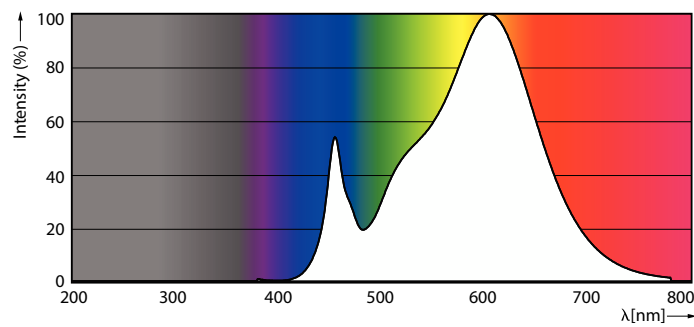

Fotometrische gegevens

Spectral Power Distribution Colour - CorePro LEDcapsuleLV 1-10W G4 830