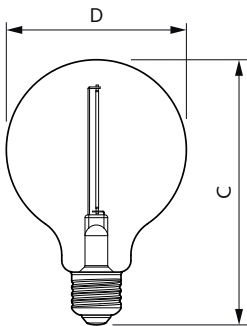

Системы управления и регулировка яркости света

Возможность диммирования	Нет
--------------------------	-----

Механические компоненты и корпус

Финишная обработка колбы	дымчатый
Материал колбы	Стекло
Форма колбы	G93

Чертеж размеров

Product	D	C
LED classic 11W G93 E27 smoky ND RF 1PF	95 мм	142 мм

Фотометрические данные

Spectral Power Distribution Colour - LED classic 11W G93 E27 smoky ND RF 1PF

General uniform lighting - LED classic 11W G93 E27 smoky ND RF 1PF