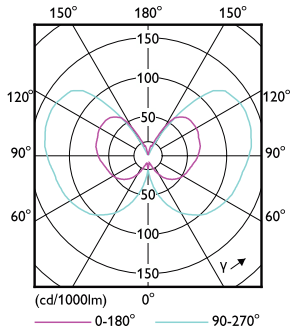

Classic filament LEDbulbs

Φωτομετρικά δεδομένα

Light Distribution Diagram - LED classic 11W G93 E27 smoky ND RF 1PF