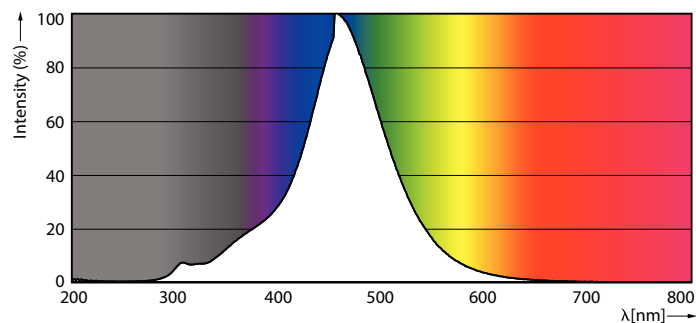

Φωτομετρικά δεδομένα

Spectral Power Distribution Colour - LED classic 11W G93 E27 smoky ND RF 1PF

General uniform lighting - LED classic 11W G93 E27 smoky ND RF 1PF