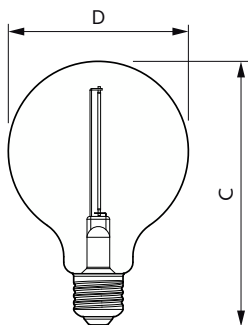

### Σχεδιάγραμμα διαστάσεων

Product	D	C
LED classic 11W G93 E27 smoky ND RF 1PF	95 mm	142 mm