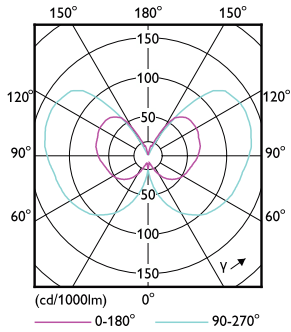

Чертеж размеров

Product	D	C
LED classic 11W T32 E27 smoky ND RFSRT4	32 мм	140 мм

Фотометрические данные

General uniform lighting - LED classic 11W T32 E27 smoky ND RFSRT4

Spectral Power Distribution Colour - LED classic 11W T32 E27 smoky ND RFSRT4

Филаментные светодиодные лампы серии Classic

Фотометрические данные

Light Distribution Diagram - LED classic 11W T32 E27 smoky ND RFSRT4

Срок службы

Life Expectancy Diagram

Lumen Maintenance Diagram - LED classic 11W T32 E27 smoky ND RFSRT4