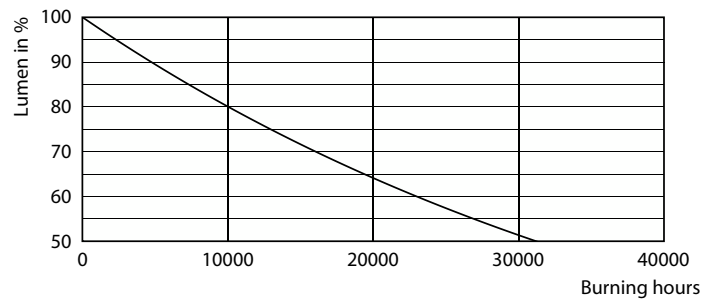

Филаментные светодиодные лампы серии Classic

Фотометрические данные

Light Distribution Diagram - LED classic 11W T32 E27 smoky ND RFSRT4

Срок службы

Life Expectancy Diagram

Lumen Maintenance Diagram - LED classic 11W T32 E27 smoky ND RFSRT4