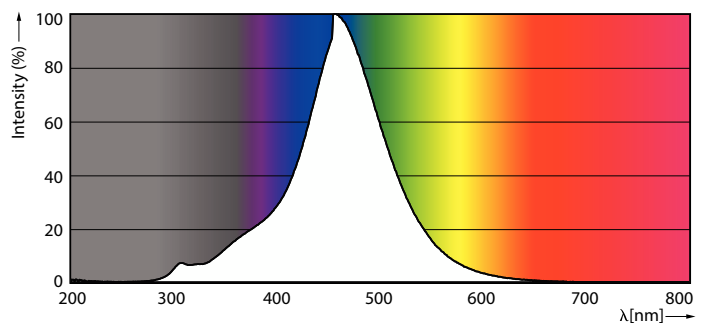

Филаментные светодиодные лампы серии Classic

Коэффициент мощности (доля)	0.54
Напряжение (ном.)	220-240 В

Температура

Диапазон температур окружающей среды	От -20 до +40 °C
Температура корпуса максимальная (ном.)	40 °C

Системы управления и регулировка яркости света

Возможность диммирования	Нет

Механические компоненты и корпус

Финишная обработка колбы	дымчатый
Материал колбы	Стекло
Форма колбы	T32

Соответствие требованиям и область применения

Энергопотребление кВт-час/1000 ч	3 kWh
Соответствие стандарту EU RoHS	Да
EyeComfort	Да
Инновации в области светодиодов	EyeComfort

Условия эксплуатации

Можно ли использовать в закрытых светильниках?	No

Данные об изделии

Название продукта для заказа	LED classic 11W T32 E27 smoky ND RFSRT4
Полное название продукта	LED classic 11W T32 E27 smoky ND RFSRT4
Полный код продукта	871869975967400
Код заказа	929002380701
Материал № (12NC)	929002380701
Нумератор — количество на упаковку	1
Вес нетто (шт.)	0,038 kg
EAN/UPC — продукт/короб	8718699759674
Нумератор — упаковок на внешний короб	4
EAN/UPC — короб	8718699759681

Чертеж размеров

Product	D	C
LED classic 11W T32 E27 smoky ND RFSRT4	32 мм	140 мм

Фотометрические данные

Spectral Power Distribution Colour - LED classic 11W T32 E27 smoky ND RFSRT4