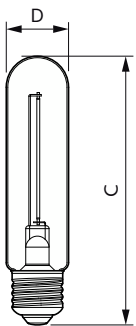

Филаментные светодиодные лампы серии Classic

Коэффициент мощности (доля)	0.54
Напряжение (ном.)	220-240 В

Температура

Диапазон температур окружающей среды	От -20 до +40 °C
Температура корпуса максимальная (ном.)	40 °C

Системы управления и регулировка яркости света

Возможность диммирования	Нет

Механические компоненты и корпус

Финишная обработка колбы	дымчатый
Материал колбы	Стекло
Форма колбы	T32

Соответствие требованиям и область применения

Энергопотребление кВт-час/1000 ч	3 kWh
Соответствие стандарту EU RoHS	Да
EyeComfort	Да
Инновации в области светодиодов	EyeComfort

Условия эксплуатации

Можно ли использовать в закрытых светильниках?	No

Данные об изделии

Название продукта для заказа	LED classic 11W T32 E27 smoky ND RFSRT4
Полное название продукта	LED classic 11W T32 E27 smoky ND RFSRT4
Полный код продукта	871869975967400
Код заказа	929002380701
Материал № (12NC)	929002380701
Нумератор — количество на упаковку	1
Вес нетто (шт.)	0,038 kg
EAN/UPC — продукт/короб	8718699759674
Нумератор — упаковок на внешний короб	4
EAN/UPC — короб	8718699759681

Чертеж размеров

Product	D	C
LED classic 11W T32 E27 smoky ND RFSRT4	32 мм	140 мм