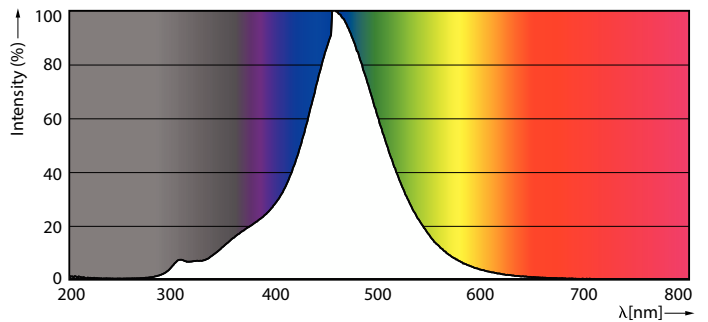

Lampes CorePro LEDbulb filament forme classique

Commandes et gradation

Variation de l'intensité lumineuse	Non

Mécanique et boîtier

Finition ampoule	fumé
Matériaux des lampes	Verre
Forme de la lampe	T32

Approbation et application

Consommation d'énergie kWh/1 000 h	3 kWh
Conforme à RoHS	Oui
EyeComfort	Oui
Innovations LED	EyeComfort

Conditions d'application

peut-il être utilisé dans des luminaires fermés ?	No

Données du produit

Nom du produit de la commande	LED classic 11W T32 E27 smoky ND RFSRT4
Nom de produit complet	LED classic 11W T32 E27 smoky ND RFSRT4
Code EOC	871869975967400
Code de commande	75967400
Code 12NC	929002380701
Numérateur - Quantité par kit	1
Poids net (pièce)	0,038 kg
Code EAN - Produit/Boîte	8718699759674
Conditionnement par carton	4
Codes EAN/UPC - Boîte	8718699759681

Schéma dimensionnel

Product	D	C
LED classic 11W T32 E27 smoky ND RFSRT4	32 mm	140 mm

Données photométriques

General uniform lighting - LED classic 11W T32 E27 smoky ND RFSRT4

Spectral Power Distribution Colour - LED classic 11W T32 E27 smoky ND RFSRT4