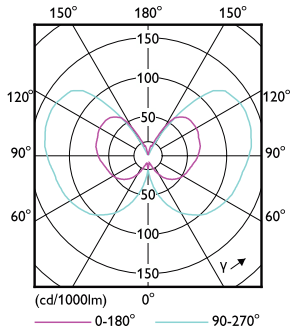

Données du produit

Informations générales	
Culot	E27
Durée de vie nominale	15 000 h
Nombre de cycles d'allumage	20 000
Durée de vie nominale (heures)	15 000 h
Type de lampe	LED

Données techniques de l'éclairage	
Code couleur	818 [CCT of 1800K]
Code couleur	818 [CCT of 1800K]
Flux lumineux	100 lm
Efficacité lumineuse (nominale)	43 lm/W
Désignation de la couleur	1800
Température de couleur corrélée (nom.)	1800 K
Cohérence des couleurs	<6
Indice de rendu de couleur (IRC)	80
LLMF à la fin de la durée de vie nominale (nom.)	70 %
Valeur de scintillement (PstLM)	1

Schéma dimensionnel

Product	D	C
LED classic 11W T32 E27 smoky ND RFSRT4	32 mm	140 mm

Données photométriques

General uniform lighting - LED classic 11W T32 E27 smoky ND RFSRT4

Spectral Power Distribution Colour - LED classic 11W T32 E27 smoky ND RFSRT4

Lampes CorePro LEDbulb filament forme classique

Données photométriques

Light Distribution Diagram - LED classic 11W T32 E27 smoky ND RFSRT4

Durée de vie

Life Expectancy Diagram

Lumen Maintenance Diagram - LED classic 11W T32 E27 smoky ND RFSRT4