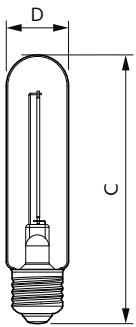

Données du produit

Informations générales	
Culot	E27
Durée de vie nominale	15 000 h
Nombre de cycles d'allumage	20 000
Durée de vie nominale (heures)	15 000 h
Type de lampe	LED

Données techniques de l'éclairage	
Code couleur	818 [CCT of 1800K]
Code couleur	818 [CCT of 1800K]
Flux lumineux	100 lm
Efficacité lumineuse (nominale)	43 lm/W
Désignation de la couleur	1800
Température de couleur corrélée (nom.)	1800 K
Cohérence des couleurs	<6
Indice de rendu de couleur (IRC)	80
LLMF à la fin de la durée de vie nominale (nom.)	70 %
Valeur de scintillement (PstLM)	1

Mécanique et boîtier

Finition ampoule	fumé
Matériaux des lampes	Verre
Forme de la lampe	T32

Approbation et application

Consommation d'énergie kWh/1 000 h	3 kWh
Conforme à RoHS	Oui
EyeComfort	Oui
Innovations LED	EyeComfort

Schéma dimensionnel

Product	D	C
LED classic 11W T32 E27 smoky ND RFSRT4	32 mm	140 mm

Données photométriques

General uniform lighting - LED classic 11W T32 E27 smoky ND RFSRT4

Spectral Power Distribution Colour - LED classic 11W T32 E27 smoky ND RFSRT4