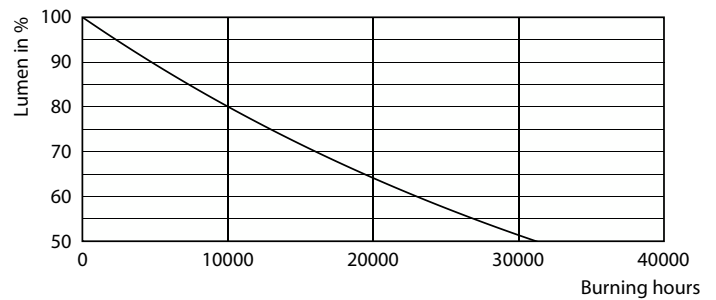

Klassieke filament LEDbulb

Fotometrische gegevens

General uniform lighting - LEDclassic 11W ST64 E27 smoky ND RFSRT4

Levensduur

Life Expectancy Diagram - LEDclassic 11W ST64 E27 smoky ND RFSRT4

Lumen Maintenance Diagram - LEDclassic 11W ST64 E27 smoky ND RFSRT4