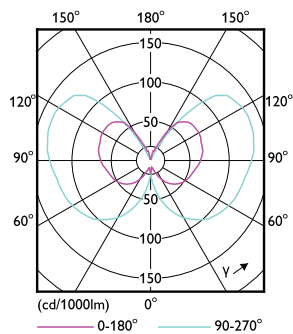

Maatschets

Product	D	C
LEDclassic 11W ST64 E27 smoky ND RFSRT4	64 mm	143 mm

Fotometrische gegevens

Spectral Power Distribution Colour - LEDclassic 11W ST64 E27 smoky ND RFSRT4

Light Distribution Diagram - LEDclassic 11W ST64 E27 smoky ND RFSRT4