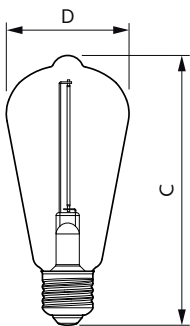

Maatschets

Product	D	C
LEDclassic 11W ST64 E27 smoky ND RFSRT4	64 mm	143 mm

Fotometrische gegevens

Spectral Power Distribution Colour - LEDclassic 11W ST64 E27 smoky ND RFSRT4

Light Distribution Diagram - LEDclassic 11W ST64 E27 smoky ND RFSRT4