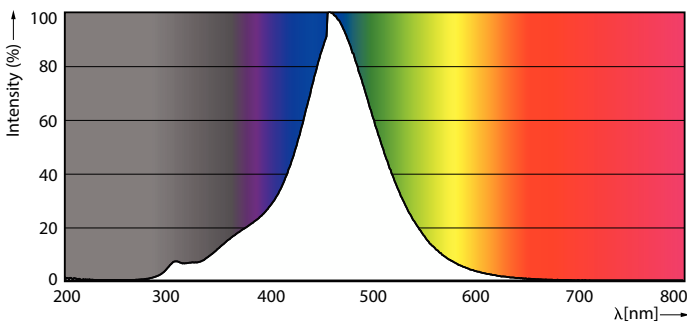

Fotometrische gegevens

Spectral Power Distribution Colour - LEDclassic 11W ST64 E27 smoky ND RFSRT4