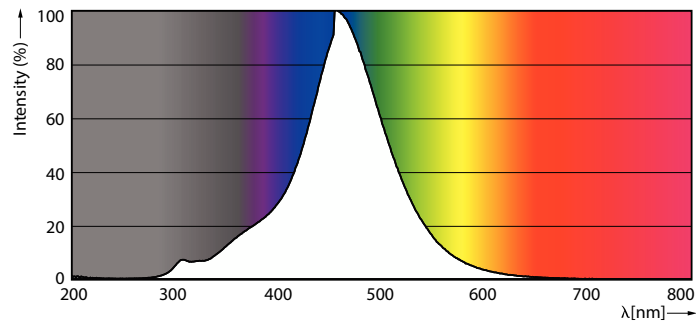

Données photométriques

Spectral Power Distribution Colour - LEDclassic 11W ST64 E27 smoky ND RFSRT4