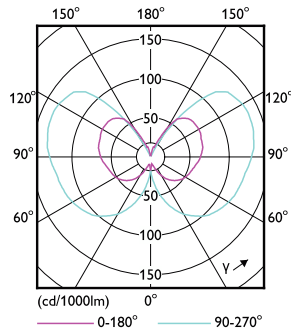

Données du produit

Informations générales	
Culot	E27
Durée de vie nominale	15 000 h
Nombre de cycles d'allumage	20 000
Durée de vie nominale (heures)	15 000 h
Type de lampe	LED
Données techniques de l'éclairage	
Code couleur	818 [CCT of 1800K]
Code couleur	818 [CCT of 1800K]
Flux lumineux	100 lm
Efficacité lumineuse (nominale)	43 lm/W
Désignation de la couleur	1800
Température de couleur corrélée (nom.)	1800 K
Cohérence des couleurs	<6
Indice de rendu de couleur (IRC)	80
LLMF à la fin de la durée de vie nominale (nom.)	70 %
Valeur de scintillement (PstLM)	1

Conditionnement par carton 4

Codes EAN/UPC - Boîte 8718699759667

Schéma dimensionnel

Product	D	C
LEDclassic 11W ST64 E27 smoky ND RFSRT4	64 mm	143 mm

Données photométriques

Spectral Power Distribution Colour - LEDclassic 11W ST64 E27 smoky ND RFSRT4