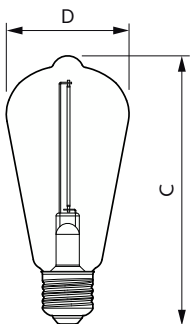

Lampes CorePro LEDbulb filament forme classique

Commandes et gradation

Variation de l'intensité lumineuse Non

Mécanique et boîtier

Finition ampoule fumé

Matériaux des lampes Verre

Forme de la lampe ST64

Approbation et application

Consommation d'énergie kWh/1 000 h 3 kWh

Conforme à RoHS Oui

EyeComfort Oui

Innovations LED EyeComfort

Conditions d'application

peut-il être utilisé dans des luminaires fermés ? No

Données du produit

Nom du produit de la commande LEDclassic 11W ST64 E27 smoky ND RFSRT4

Nom de produit complet LEDclassic 11W ST64 E27 smoky ND RFSRT4

Code EOC 871869975965000

Code de commande 75965000

Code 12NC 929002380601

Numérateur - Quantité par kit 1

Poids net (pièce) 0,044 kg

Code EAN - Produit/Boîte 8718699759650

Conditionnement par carton 4

Codes EAN/UPC - Boîte 8718699759667

Schéma dimensionnel

Product	D	C
LEDclassic 11W ST64 E27 smoky ND RFSRT4	64 mm	143 mm