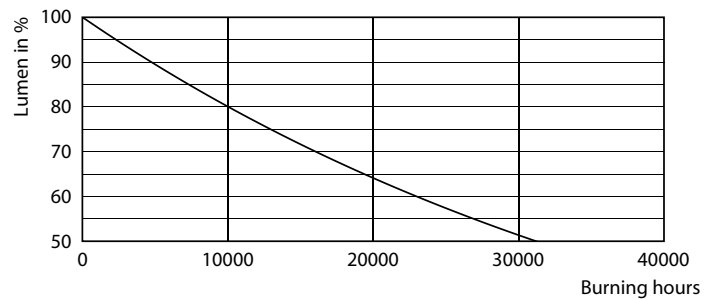

Lampes CorePro LEDbulb filament forme classique

Données photométriques

General uniform lighting - LEDclassic 11W ST64 E27 smoky ND RFSRT4

Durée de vie

Life Expectancy Diagram

Lumen Maintenance Diagram - LEDclassic 11W ST64 E27 smoky ND RFSRT4