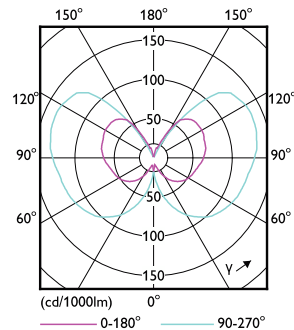

Datos del producto

Información general	
Base del casquillo	E27
Vida útil nominal	15.000 hora(s)
Ciclo de encendido/apagado	20.000
Vida útil nominal (horas)	15.000 hora(s)
Lighting Technology	LED

Datos técnicos de la luz	
Código de color	818 [CCT of 1800K]
Código de color	818 [CCT of 1800K]
Flujo luminoso	100 lm
Designación de color	1800
Eficacia lumínica (nominal) (nom.)	43 lm/W
Temperatura de color correlacionada (Nom)	1800 K
Consistencia del color	<6
Índice de reproducción cromática (IRC)	80
LLMF al fin de vida útil nominal (nom.)	70 %
Valor de parpadeo (PstLM)	1
Valor de efecto estroboscópico (SVM)	0,4

Plano de dimensiones

Product	D	C
LEDclassic 11W ST64 E27 smoky ND RFSRT4	64 mm	143 mm

Datos fotométricos

Spectral Power Distribution Colour - LEDclassic 11W ST64 E27 smoky ND RFSRT4

Light Distribution Diagram - LEDclassic 11W ST64 E27 smoky ND RFSRT4