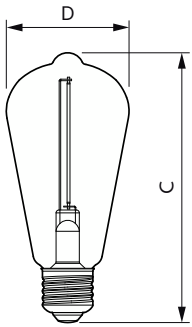

Plano de dimensiones

Product	D	C
LEDclassic 11W ST64 E27 smoky ND RFSRT4	64 mm	143 mm

Datos fotométricos

Spectral Power Distribution Colour - LEDclassic 11W ST64 E27 smoky ND RFSRT4

Light Distribution Diagram - LEDclassic 11W ST64 E27 smoky ND RFSRT4