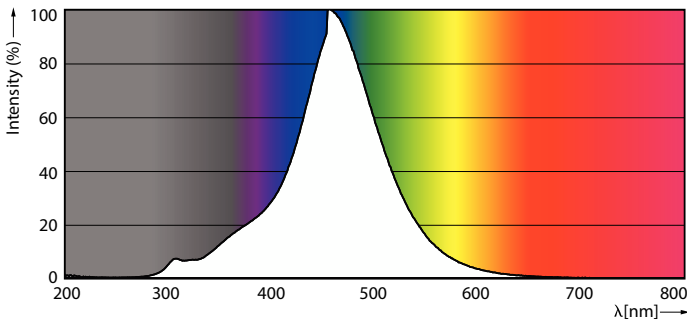

Datos fotométricos

Spectral Power Distribution Colour - LEDclassic 11W ST64 E27 smoky ND RFSRT4