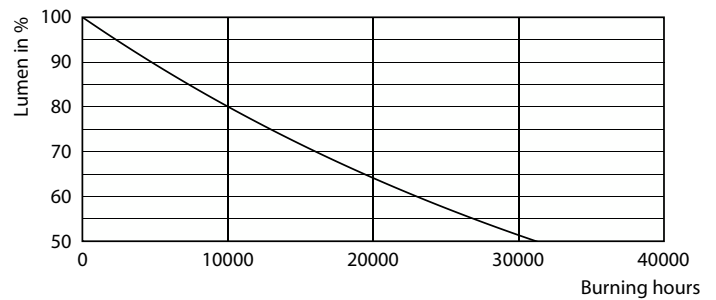

Bombillas LED de filamento clásico

Datos fotométricos

General uniform lighting - LEDclassic 11W ST64 E27 smoky ND RFSRT4

Vida útil

Life Expectancy Diagram

Lumen Maintenance Diagram - LEDclassic 11W ST64 E27 smoky ND RFSRT4