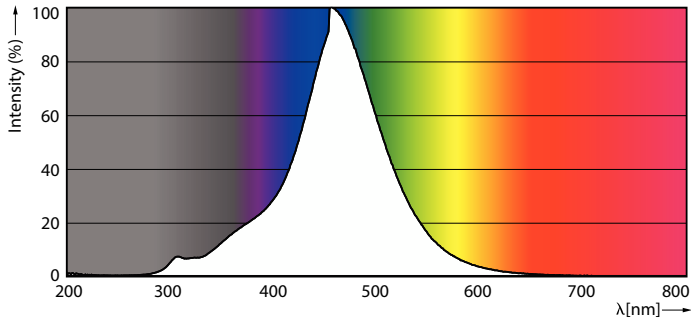

LED-Lampen mit klassischem Glühfaden

Photometrische Daten

Spectral Power Distribution Colour - LEDclassic 11W ST64 E27 smoky ND RFSRT4

Light Distribution Diagram - LEDclassic 11W ST64 E27 smoky ND RFSRT4

Lebensdauer

Life Expectancy Diagram - LEDclassic 11W ST64 E27 smoky ND RFSRT4

Lumen Maintenance Diagram - LEDclassic 11W ST64 E27 smoky ND RFSRT4