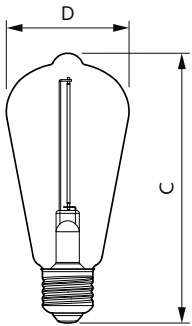

Abmessungsskizzen

Product	D	C
LEDclassic 11W ST64 E27 smoky ND RFSRT4	64 mm	143 mm

LED-Lampen mit klassischem Glühfaden

Photometrische Daten

Spectral Power Distribution Colour - LEDclassic 11W ST64 E27 smoky ND RFSRT4