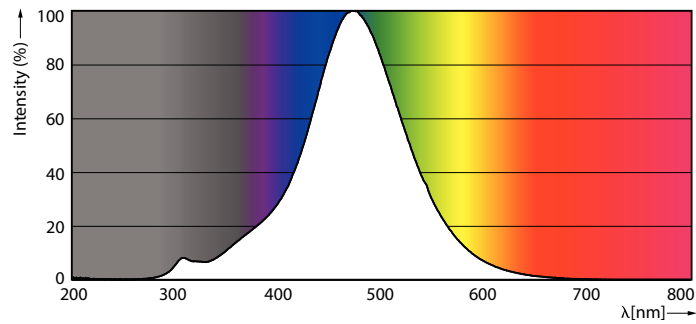

Données photométriques

Spectral Power Distribution Colour - LEDclassic 11W A60 E27 smoky ND RFSRT4