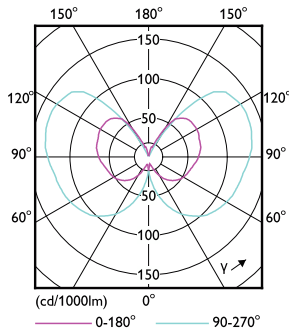

Données du produit

Informations générales	
Culot	E27
Durée de vie nominale	15 000 h
Nombre de cycles d'allumage	20 000
Durée de vie nominale (heures)	15 000 h
Type de lampe	LED
Données techniques de l'éclairage	
Code couleur	818 [CCT of 1800K]
Code couleur	818 [CCT of 1800K]
Flux lumineux	100 lm
Efficacité lumineuse (nominale)	43 lm/W
Désignation de la couleur	1800
Température de couleur corrélée (nom.)	1800 K
Cohérence des couleurs	<6
Indice de rendu de couleur (IRC)	80
LLMF à la fin de la durée de vie nominale (nom.)	70 %
Valeur de scintillement (PstLM)	1

Conditionnement par carton 4

Codes EAN/UPC - Boîte 8718699759643

Schéma dimensionnel

Product	D	C
LEDclassic 11W A60 E27 smoky ND RFSRT4	60 mm	106 mm

Données photométriques

Spectral Power Distribution Colour - LEDclassic 11W A60 E27 smoky ND RFSRT4