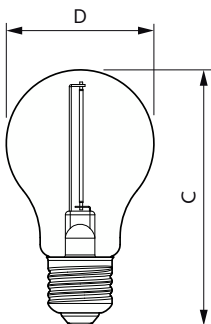

Lampes CorePro LEDbulb filament forme classique

Commandes et gradation

Variation de l'intensité lumineuse Non

Mécanique et boîtier

Finition ampoule fumé

Matériaux des lampes Verre

Forme de la lampe A60

Approbation et application

Consommation d'énergie kWh/1 000 h 3 kWh

Conforme à RoHS Oui

EyeComfort Oui

Innovations LED EyeComfort

Conditions d'application

peut-il être utilisé dans des luminaires fermés ? No

Données du produit

Nom du produit de la commande LEDclassic 11W A60 E27 smoky ND RFSRT4

Nom de produit complet LEDclassic 11W A60 E27 smoky ND RFSRT4

Code EOC 871869975963600

Code de commande 75963600

Code 12NC 929002380501

Numérateur - Quantité par kit 1

Poids net (pièce) 0,028 kg

Code EAN - Produit/Boîte 8718699759636

Conditionnement par carton 4

Codes EAN/UPC - Boîte 8718699759643

Schéma dimensionnel

Product	D	C
LEDclassic 11W A60 E27 smoky ND RFSRT4	60 mm	106 mm