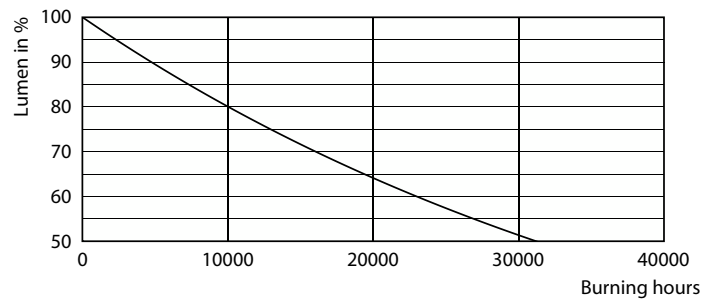

Lumen Maintenance Diagram - LEDclassic 11W A60 E27 smoky ND RFSRT4