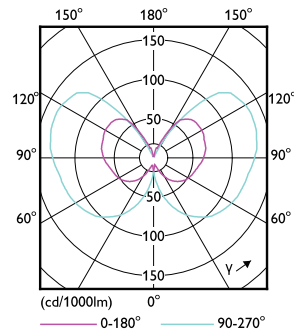

Datos del producto

Información general	
Base del casquillo	E27
Vida útil nominal	15.000 hora(s)
Ciclo de encendido/apagado	20.000
Vida útil nominal (horas)	15.000 hora(s)
Lighting Technology	LED

Datos técnicos de la luz	
Código de color	818 [CCT of 1800K]
Código de color	818 [CCT of 1800K]
Flujo luminoso	100 lm
Designación de color	1800
Eficacia lumínica (nominal) (nom.)	43 lm/W
Temperatura de color correlacionada (Nom)	1800 K
Consistencia del color	<6
Índice de reproducción cromática (IRC)	80
LLMF al fin de vida útil nominal (nom.)	70 %
Valor de parpadeo (PstLM)	1
Valor de efecto estroboscópico (SVM)	0,4

Plano de dimensiones

Product	D	C
LEDclassic 11W A60 E27 smoky ND RFSRT4	60 mm	106 mm

Datos fotométricos

Spectral Power Distribution Colour - LEDclassic 11W A60 E27 smoky ND RFSRT4

Light Distribution Diagram - LEDclassic 11W A60 E27 smoky ND RFSRT4