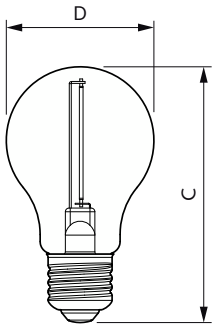

Datos del producto

Información general	
Base del casquillo	E27
Vida útil nominal	15.000 hora(s)
Ciclo de encendido/apagado	20.000
Vida útil nominal (horas)	15.000 hora(s)
Lighting Technology	LED

Datos técnicos de la luz	
Código de color	818 [CCT of 1800K]
Código de color	818 [CCT of 1800K]
Flujo luminoso	100 lm
Designación de color	1800
Eficacia lumínica (nominal) (nom.)	43 lm/W
Temperatura de color correlacionada (Nom)	1800 K
Consistencia del color	<6
Índice de reproducción cromática (IRC)	80
LLMF al fin de vida útil nominal (nom.)	70 %
Valor de parpadeo (PstLM)	1
Valor de efecto estroboscópico (SVM)	0,4

Plano de dimensiones

Product	D	C
LEDclassic 11W A60 E27 smoky ND RFSRT4	60 mm	106 mm

Datos fotométricos

Spectral Power Distribution Colour - LEDclassic 11W A60 E27 smoky ND RFSRT4

Light Distribution Diagram - LEDclassic 11W A60 E27 smoky ND RFSRT4