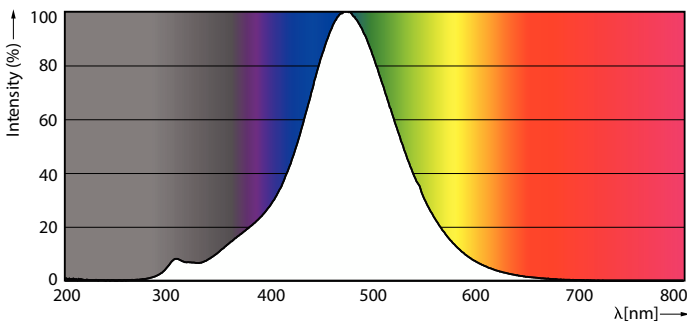

Datos fotométricos

Spectral Power Distribution Colour - LEDclassic 11W A60 E27 smoky ND RFSRT4