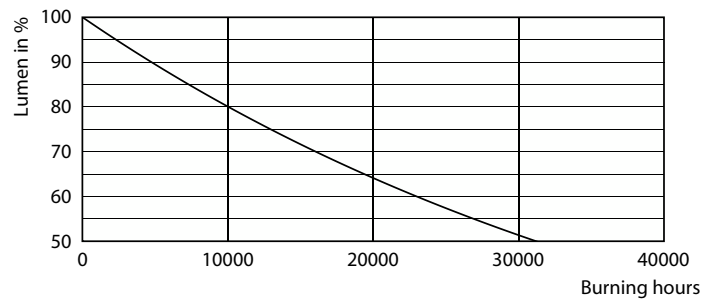

Lumen Maintenance Diagram - LEDclassic 11W A60 E27 smoky ND RFSRT4