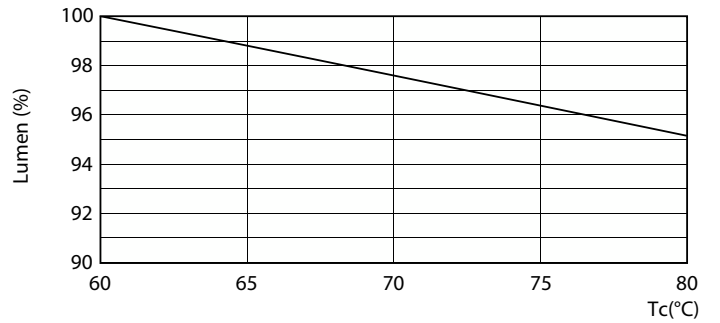

Dữ liệu sản phẩm

Thông tin chung		Mức tiêu thụ điện	
Đế dui đèn	G13 [Medium Bi-Pin Fluorescent]	Mức tiêu thụ điện	9 W
Tuổi thọ danh định	15.000 h	Dòng điện bóng đèn (Danh định)	78 mA
Chu kỳ bật/tắt	50.000	Thời gian khởi động (Danh định)	0,5 s
Công nghệ chiếu sáng	LED	Thời gian khởi động đạt đến 60% độ sáng	0,5 s
Tuân thủ tiêu chuẩn RoHS châu Âu	Có	Hệ số công suất (Tỷ lệ)	0,5
Thông tin kỹ thuật về đèn		Điện áp (Danh định)	220-240 V
Mã màu	765 [CCT of 6500K]	Nhiệt độ	
Góc chùm sáng (Danh định)	240 °	Dây nhiệt độ màu ánh sáng	-20 °C đến 45 °C
Quang thông	900 lm	Nhiệt độ vỏ tối đa (Danh định)	60 °C
Ký hiệu màu sắc	Ánh sáng ban ngày mát	Điều khiển và điều chỉnh độ sáng	
Nhiệt độ màu tương ứng (Nom)	6500 K	Có thể điều chỉnh độ sáng	Không
Quang hiệu (định mức) (Danh định)	100,00 lm/W	Cơ khí và vỏ đèn	
Độ đồng nhất màu sắc	<7	Chiều dài sản phẩm	600 mm
Chỉ số hoàn màu (CRI)	70	Phê duyệt và ứng dụng	
LLMF khi kết thúc tuổi thọ danh định (Danh định)	70 %	Sản phẩm tiết kiệm năng lượng	Có
Vận hành và điện		Dấu phê duyệt	Tuân thủ RoHS Chứng nhận KEMA Keur
Tần số dòng	50 to 60 Hz	Mức tiêu thụ năng lượng kWh/1000 h	9 kWh
Tần số đầu vào	50 đến 60 Hz		

General uniform lighting - Ledtube DE 600mm 9W 900lm 765 T8 G13

Ecofit Ledtubes T8

Tuổi thọ

Life Expectancy Diagram - Ledtube DE 600mm 9W 900lm 765 T8 G13

Life Expectancy Diagram - Ledtube DE 600mm 9W 900lm 765 T8 G13