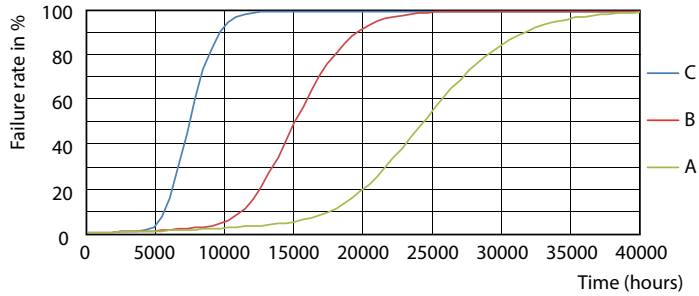

Ecofit Ledtubes T8

Tuổi thọ

Life Expectancy Diagram - Ledtube DE 600mm 9W 900lm 765 T8 G13