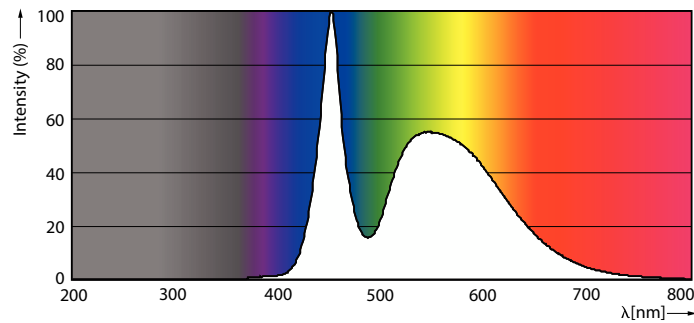

Dữ liệu phân bố ánh sáng

Spectral Power Distribution Colour - Ledtube DE 600mm 9W 900lm 765 T8 G13

General uniform lighting - Ledtube DE 600mm 9W 900lm 765 T8 G13