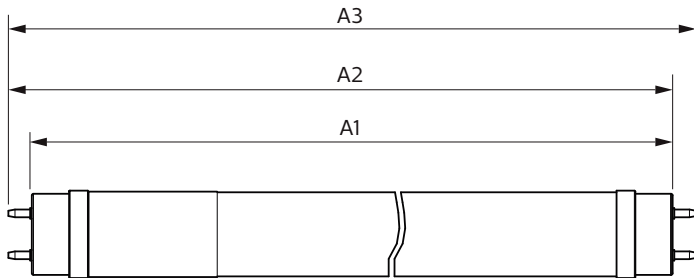

Ecofit Ledtubes T8

Dữ liệu sản phẩm

Tên sản phẩm khác	Ledtube DE 600mm 9W 900lm 765 T8 G13
Tên sản phẩm đầy đủ	Ledtube DE 600mm 9W 900lm 765 T8 G13
Mã sản phẩm đầy đủ	871869976009000
Mã đơn hàng	929002375208

Số vật liệu (12NC)	929002375208
Phần tử - Số lượng trên một bộ	1
EAN/UPC - Sản phẩm/Hộp	8718699760090
Phần tử - Số bộ trên một hộp ngoài	20
EAN/UPC - Vô	8718699760106

Bản vẽ kích thước

Product	D1	D2	A1	A2	A3
Ledtube DE 600mm 9W 900lm 765 T8 G13	25,7 mm	28 mm	588,5 mm	595,5 mm	602,5 mm