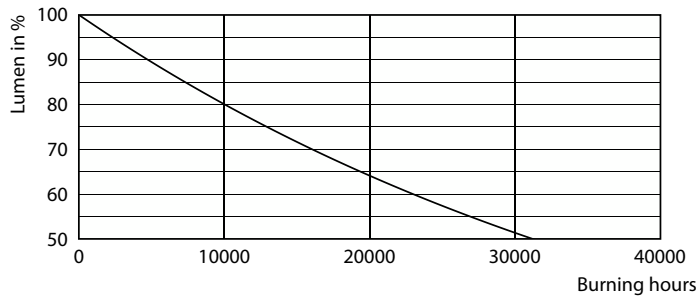

Lumen Maintenance Diagram