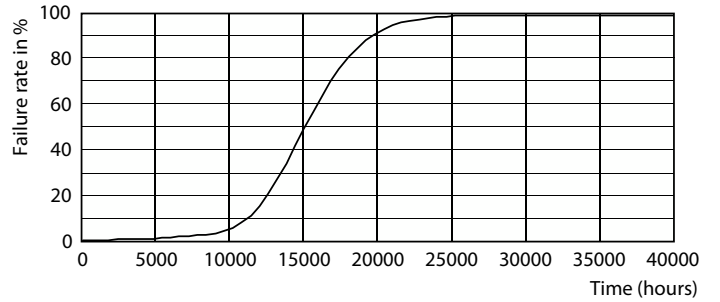

Life Expectancy Diagram - Ledtube DE 600mm 9W 900lm 765 T8 G13