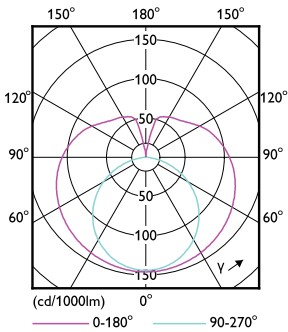

Dữ liệu phân bố ánh sáng

Light Distribution Diagram - Ledtube DE 600mm 9W 900lm 765 T8 G13

General uniform lighting - Ledtube DE 600mm 9W 900lm 765 T8 G13