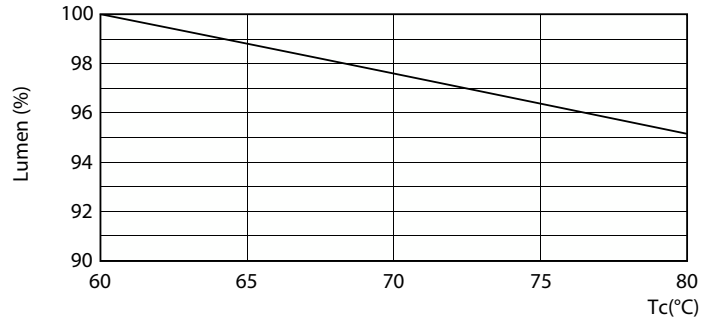

Ecofit Ledtubes T8

Lifetime

Life Expectancy Diagram - Ledtube DE 600mm 9W 900lm 765 T8 G13

Life Expectancy Diagram - Ledtube DE 600mm 9W 900lm 765 T8 G13

Life Expectancy Diagram - Ledtube DE 600mm 9W 900lm 765 T8 G13