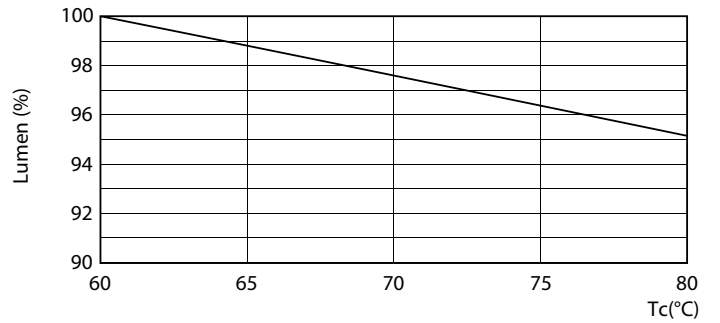

Ecofit Ledtubes T8

Lifetime

Life Expectancy Diagram - Ledtube DE 600mm 9W 900lm 765 T8 G13

Life Expectancy Diagram - Ledtube DE 600mm 9W 900lm 765 T8 G13

Life Expectancy Diagram - Ledtube DE 600mm 9W 900lm 765 T8 G13