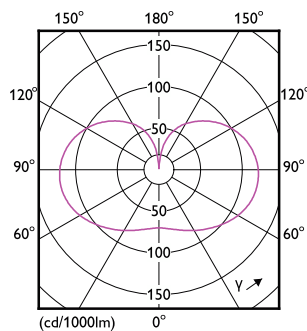

Σχεδιάγραμμα διαστάσεων

Product	D	C
LED classic 200W A95 E27 CDL FR ND 1PF/4	95 mm	165 mm

Φωτομετρικά δεδομένα

General uniform lighting - LED classic 200W A95 E27 CDL FR ND 1PF/4

Light Distribution Diagram - LED classic 200W A95 E27 CDL FR ND 1PF/4