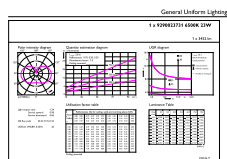

Σχεδιάγραμμα διαστάσεων

Product	D	C
LED classic 200W A95 E27 CDL FR ND 1PF/4	95 mm	165 mm

Φωτομετρικά δεδομένα

General uniform lighting - LED classic 200W A95 E27 CDL FR ND 1PF/4

Light Distribution Diagram - LED classic 200W A95 E27 CDL FR ND 1PF/4