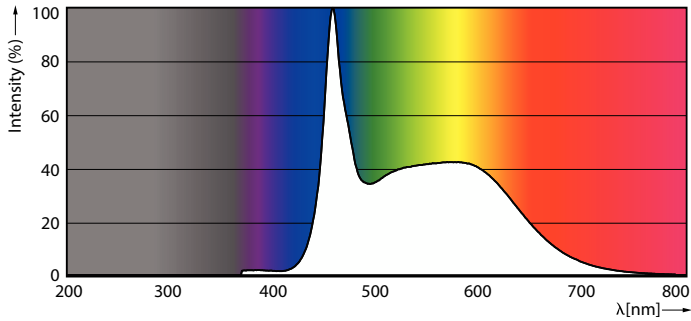

Δεδομένα Προϊόντων

Γενικές πληροφορίες	
Βάση-κάλυμμα	E27 [E27]
Ονομαστική διάρκεια ζωής	15.000 h
Κύκλος λειτουργίας	20.000
Ονομαστική διάρκεια ζωής (ώρες)	15.000 h
Lighting Technology	LED
Αναφορά μέτρησης φωτεινής ροής	Sphere
Συμβατότητα με την οδηγία RoHS της ΕΕ	Ναι
Τεχνικά χαρακτηριστικά φωτισμού	
Κωδικός χρώματος	865 [CCT of 6500K]
Κωδικός χρώματος	865 [CCT of 6500K]
Φωτεινή ροή	3.452 lm
Ανάθεση χρωμάτων	Ψυχρό φως ημέρας
Συσχετισμένη θερμοκρασία χρώματος - CCT (ονομαστική)	6500 K
Απόδοση φωτεινότητας (ονομαστική) (ονομ.)	150,00 lm/W
Συνάφεια χρωμάτων	<6
Δείκτης χρωματικής απόδοσης (CRI)	80

Σχεδιάγραμμα διαστάσεων

Product	D	C
LED classic 200W A95 E27 CDL FR ND 1PF/4	95 mm	165 mm

Φωτομετρικά δεδομένα

General uniform lighting - LED classic 200W A95 E27 CDL FR ND 1PF/4

Light Distribution Diagram - LED classic 200W A95 E27 CDL FR ND 1PF/4

Classic filament LEDbulbs

Φωτομετρικά δεδομένα

Spectral Power Distribution Colour - LED classic 200W A95 E27 CDL FR ND 1PF/4

Διάρκεια ζωής

Life Expectancy Diagram - LED classic 200W A95 E27 CDL FR ND 1PF/4