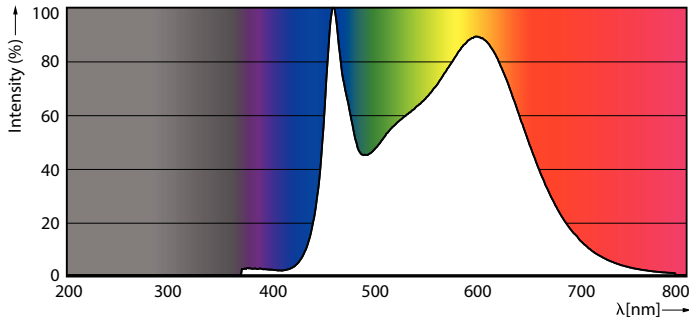

### Produkt Daten

Allgemeine Informationen		Betrieb und Elektrik	
Sockel	E27 [E27]	Nennlichtausbeute (nom.)	150,00 lm/W
Nennlebensdauer	15.000 Stunde(n)	Farbkonsistenz	<6
Schaltzyklus	20.000	Farbwiedergabeindex (CRI)	80
Nennlebensdauer (Std.)	15.000 Stunde(n)	Restlichtstrom am Ende der Nennlebensdauer (Nom.)	70 %
Beleuchtungstechnologie	LED	Flackerwert (PstLM)	1
Referenz für Lichtstrommessung	Sphere	Stroboskopeffektwert (SVM)	0,4
EU RoHS-konform	Ja	Photobiologische Sicherheit gemäß EN 62471	RG0
Lichttechnische Daten		Betrieb und Elektrik	
Farbcode	840 [CCT of 4000K]	Netzfrequenz	50 to 60 Hz
Farbcode	840 [CCT of 4000K]	Eingangsfrequenz	50 bis 60 Hz
Lichtstrom	3.452 lm	Energieverbrauch	23 W
Lichtfarbe	Kaltweiß (CW)	Lampenstrom (Nom)	200 mA
Ähnlichste Farbtemperatur (Nom)	4000 K	Äquivalente Leistung	200 W

## Photometrische Daten

General uniform lighting - LED classic 200W A95 E27 CW FR ND 1PF/4

Light Distribution Diagram - LED classic 200W A95 E27 CW FR ND 1PF/4

## Photometrische Daten

Spectral Power Distribution Colour - LED classic 200W A95 E27 CW FR ND 1PF/4