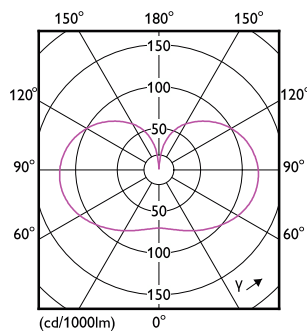

General uniform lighting - LED classic 200W A95 E27 CW FR ND 1PF/4

Light Distribution Diagram - LED classic 200W A95 E27 CW FR ND 1PF/4