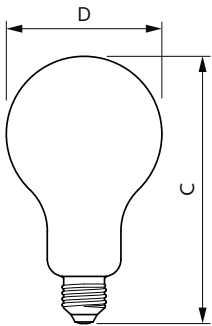

Mécanique et boîtier

Finition ampoule	Dépoli
Forme de la lampe	A95 [A 95 mm]

Approbation et application

Classe d'efficacité énergétique	D
Consommation d'énergie kWh/1 000 h	23 kWh
Numéro d'enregistrement EPREL	374908
EyeComfort	Oui

Schéma dimensionnel

Product	D	C
LED classic 200W A95 E27 WW FR ND 1PF	95 mm	165 mm

Données photométriques

Spectral Power Distribution Colour - LED classic 200W A95 E27 WW FR ND 1PF

Light Distribution Diagram - LED classic 200W A95 E27 WW FR ND 1PF