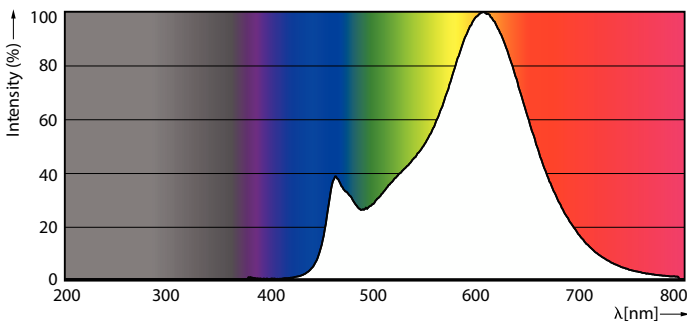

Données du produit

Informations générales	
Culot	E27 [E27]
Durée de vie nominale	15 000 h
Nombre de cycles d'allumage	20 000
Durée de vie nominale (heures)	15 000 h
Type de lampe	LED
Référence de mesure de flux	Sphere
Conforme à RoHS	Oui

Données techniques de l'éclairage	
Code couleur	827 [CCT of 2700K]
Code couleur	827 [CCT of 2700K]
Flux lumineux	3 452 lm
Désignation de la couleur	Blanc chaud (WW)
Température de couleur corrélée (nom.)	2700 K
Efficacité lumineuse (nominale)	150,00 lm/W
Cohérence des couleurs	<6
Indice de rendu de couleur (IRC)	80

Données du produit

Nom du produit de la commande	LED classic 200W A95 E27 WW FR ND 1PF
Nom de produit complet	LED classic 200W A95 E27 WW FR ND 1PF
Code EOC	871869976463000
Code de commande	76463000
Code 12NC	929002372901
Quantité par pack	1
Code EAN – Produit/Boîte	8718699764630
Conditionnement par carton	4
Codes EAN/UPC – Boîte	8718699764647

Schéma dimensionnel

Product	D	C
LED classic 200W A95 E27 WW FR ND 1PF	95 mm	165 mm

Données photométriques

Spectral Power Distribution Colour - LED classic 200W A95 E27 WW FR ND 1PF

Light Distribution Diagram - LED classic 200W A95 E27 WW FR ND 1PF