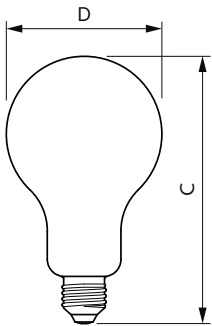

Données du produit

Informations générales	
Culot	E27 [E27]
Durée de vie nominale	15'000 h
Nombre de cycles d'allumage	20'000
Durée de vie nominale (heures)	15'000 h
Type de lampe	LED
Référence de mesure de flux	Sphere
Conforme à RoHS	Oui
Données techniques de l'éclairage	
Code couleur	827 [CCT of 2700K]
Code couleur	827 [CCT of 2700K]
Flux lumineux	3'452 lm
Désignation de la couleur	Blanc chaud (WW)
Température de couleur corrélée (nom.)	2700 K
Efficacité lumineuse (nominale)	150.00 lm/W
Cohérence des couleurs	<6
Indice de rendu de couleur (IRC)	80

Mécanique et boîtier

Finition ampoule	Dépoli
Forme de la lampe	A95 [A 95 mm]

Approbation et application

Classe d'efficacité énergétique	D
Consommation d'énergie kWh/1 000 h	23 kWh
Numéro d'enregistrement EPREL	374908
EyeComfort	Oui

Schéma dimensionnel

Product	D	C
LED classic 200W A95 E27 WW FR ND 1PF	95 mm	165 mm

Données photométriques

Spectral Power Distribution Colour - LED classic 200W A95 E27 WW FR ND 1PF

Light Distribution Diagram - LED classic 200W A95 E27 WW FR ND 1PF