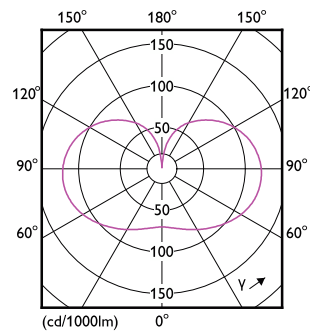

Données du produit

Informations générales	
Culot	E27 [E27]
Durée de vie nominale	15'000 h
Nombre de cycles d'allumage	20'000
Durée de vie nominale (heures)	15'000 h
Type de lampe	LED
Référence de mesure de flux	Sphere
Conforme à RoHS	Oui
Données techniques de l'éclairage	
Code couleur	827 [CCT of 2700K]
Code couleur	827 [CCT of 2700K]
Flux lumineux	3'452 lm
Désignation de la couleur	Blanc chaud (WW)
Température de couleur corrélée (nom.)	2700 K
Efficacité lumineuse (nominale)	150.00 lm/W
Cohérence des couleurs	<6
Indice de rendu de couleur (IRC)	80

Schéma dimensionnel

Product	D	C
LED classic 200W A95 E27 WW FR ND 1PF	95 mm	165 mm

Données photométriques

Spectral Power Distribution Colour - LED classic 200W A95 E27 WW FR ND 1PF

Light Distribution Diagram - LED classic 200W A95 E27 WW FR ND 1PF