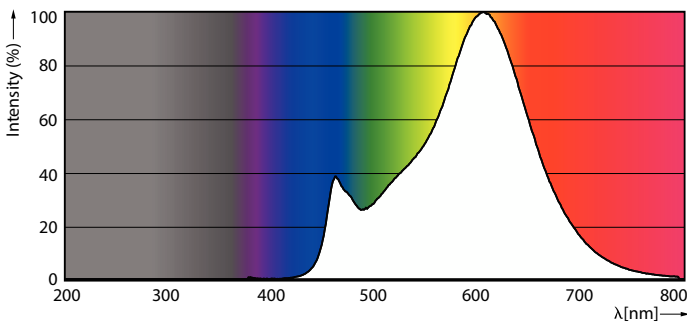

Données du produit

Informations générales	
Culot	E27 [E27]
Durée de vie nominale	15'000 h
Nombre de cycles d'allumage	20'000
Durée de vie nominale (heures)	15'000 h
Type de lampe	LED
Référence de mesure de flux	Sphere
Conforme à RoHS	Oui
Données techniques de l'éclairage	
Code couleur	827 [CCT of 2700K]
Code couleur	827 [CCT of 2700K]
Flux lumineux	3'452 lm
Désignation de la couleur	Blanc chaud (WW)
Température de couleur corrélée (nom.)	2700 K
Efficacité lumineuse (nominale)	150.00 lm/W
Cohérence des couleurs	<6
Indice de rendu de couleur (IRC)	80

Données du produit

Nom du produit de la commande	LED classic 200W A95 E27 WW FR ND 1PF
Nom de produit complet	LED classic 200W A95 E27 WW FR ND 1PF
Code EOC	871869976463000
Code de commande	76463000
Code 12NC	929002372901
Quantité par pack	1
Code EAN – Produit/Boîte	8718699764630
Conditionnement par carton	4
Codes EAN/UPC – Boîte	8718699764647

Schéma dimensionnel

Product	D	C
LED classic 200W A95 E27 WW FR ND 1PF	95 mm	165 mm

Données photométriques

Spectral Power Distribution Colour - LED classic 200W A95 E27 WW FR ND 1PF

Light Distribution Diagram - LED classic 200W A95 E27 WW FR ND 1PF