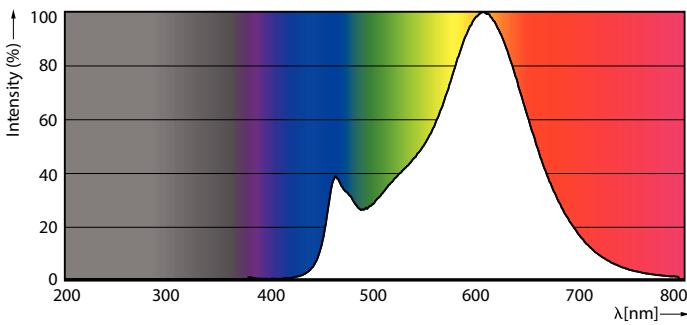

Datos técnicos de la luz	
Código de color	827 [CCT of 2700K]
Código de color	827 [CCT of 2700K]
Flujo luminoso	3.452 lm
Designación de color	Blanco cálido (WW)
Eficacia lumínica (nominal) (nom.)	150,00 lm/W
Temperatura de color correlacionada (Nom)	2700 K
Consistencia del color	<6
Índice de reproducción cromática (IRC)	80
LLMF al fin de vida útil nominal (nom.)	70 %
Valor de parpadeo (PstLM)	1
Valor de efecto estroboscópico (SVM)	0,4

se puede utilizar en luminarias cerradas	No
------------------------------------------	----

Datos de producto

Nombre de producto del pedido	LED classic 200W A95 E27 WW FR ND 1PF
Nombre completo del producto	LED classic 200W A95 E27 WW FR ND 1PF
Full EOC	871869976463000
Código de pedido	76463000
Código 12NC	929002372901
Cantidad por paquete	1
Peso neto (pieza)	0,104 kg
EAN/UPC - Producto/Caja	8718699764630
Numerador SAP - Paquetes por caja exterior	4
Embalaje con código EAN/UPC	8718699764647

Plano de dimensiones

Product	D	C
LED classic 200W A95 E27 WW FR ND 1PF	95 mm	165 mm

Datos fotométricos

Spectral Power Distribution Colour - LED classic 200W A95 E27 WW FR ND 1PF

Light Distribution Diagram - LED classic 200W A95 E27 WW FR ND 1PF