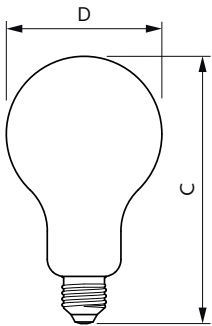

se puede utilizar en luminarias cerradas	No
------------------------------------------	----

Datos de producto

Nombre de producto del pedido	LED classic 200W A95 E27 WW FR ND 1PF
Nombre completo del producto	LED classic 200W A95 E27 WW FR ND 1PF
Full EOC	871869976463000
Código de pedido	76463000
Código 12NC	929002372901
Cantidad por paquete	1
Peso neto (pieza)	0,104 kg
EAN/UPC - Producto/Caja	8718699764630
Numerador SAP - Paquetes por caja exterior	4
Embalaje con código EAN/UPC	8718699764647

Plano de dimensiones

Product	D	C
LED classic 200W A95 E27 WW FR ND 1PF	95 mm	165 mm

Datos fotométricos

Spectral Power Distribution Colour - LED classic 200W A95 E27 WW FR ND 1PF

Light Distribution Diagram - LED classic 200W A95 E27 WW FR ND 1PF