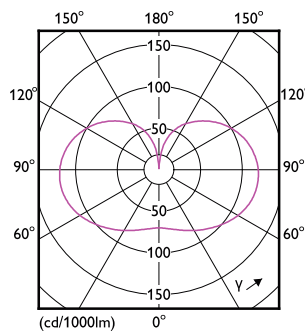

### Σχεδιάγραμμα διαστάσεων

Product	D	C
LED classic 200W A95 E27 WW FR ND 1PF	95 mm	165 mm

### Φωτομετρικά δεδομένα

Spectral Power Distribution Colour - LED classic 200W A95 E27 WW FR ND 1PF

Light Distribution Diagram - LED classic 200W A95 E27 WW FR ND 1PF