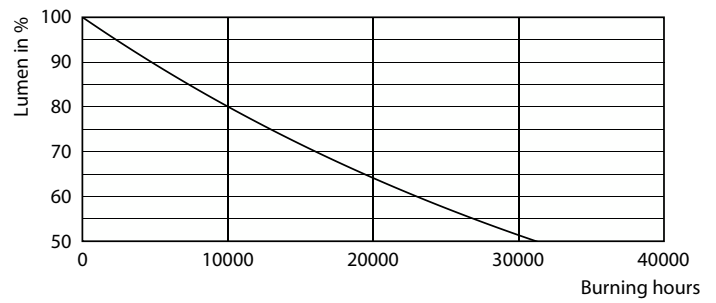

## Φωτομετρικά δεδομένα

© Philips Lighting B.V. 2023

General uniform lighting - LED classic 200W A95 E27 WW FR ND 1PF

## Διάρκεια ζωής

Life Expectancy Diagram - LED classic 200W A95 E27 WW FR ND 1PF

Lumen Maintenance Diagram - LED classic 200W A95 E27 WW FR ND 1PF