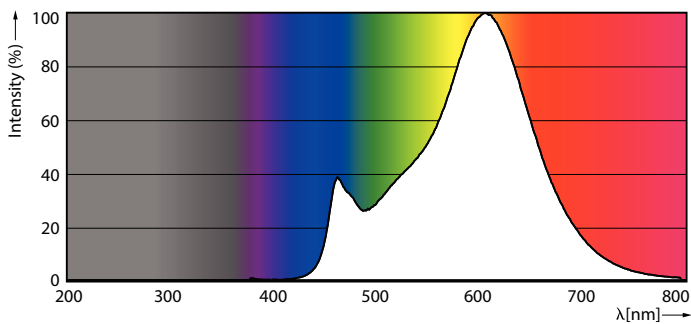

Φωτομετρικά δεδομένα

Spectral Power Distribution Colour - LED classic 200W A95 E27 WW FR ND 1PF